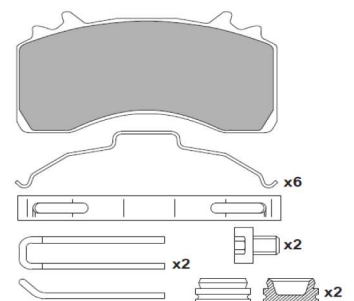

Brethren No : L342105

OEM No.	WVA	Vehicle
81508206065	29279	MAN TGX MERCEDES
6403229332	29223	
Dimension: 217,4 x 107,6 x 30,5	Weight: 9,80	For Caliper: WABCO NG22