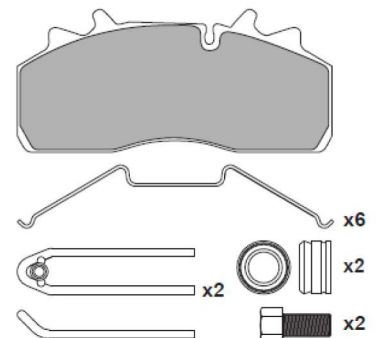

Brethren No : L342114

OEM No.		WVA	Vehicle
3057008001		29159	SAF DAF
12182192		29126	
12999737			
1628064			
Dimension: 210,2 x 92,3 x 30		Weight: 8,00	For Caliper: WABCO PAN 19-1