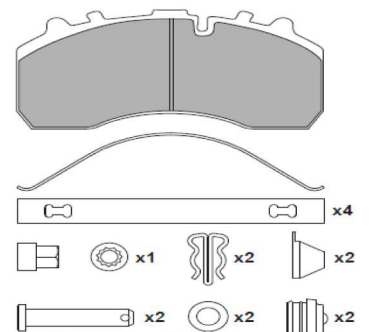

Brethren No : L342105

OEM No.			WVA	Vehicle	
0004210510	8285000571		29087	MERCEDES BOVA NEOPLAN SETRA	
0821.340.00	0034201620		29106		
0024204920	8285515573		29109		
0821.351.00			29163		
0034201020			29201		
8285000571			29202		
0034201620					
Dimension: 247,5 x 109,5 x 30			Weight: 9,60		For Caliper: KNORR SB / SN7