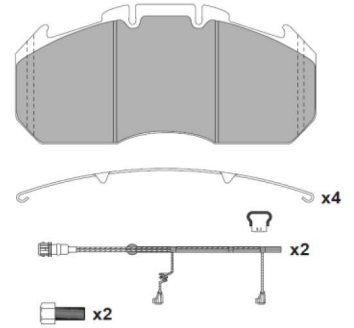

Brethren No : L342111

OEM No.	WVA	Vehicle
5001855646	29131	RENAULT Premium IRISBUS Crossway MERITOR
5001863904	29156	
68325901		
MDP5056		
5006028410		
Dimension: 249,45 x 118,2 x 30		Weight: 10,95 For Caliper: MERITOR D LISA