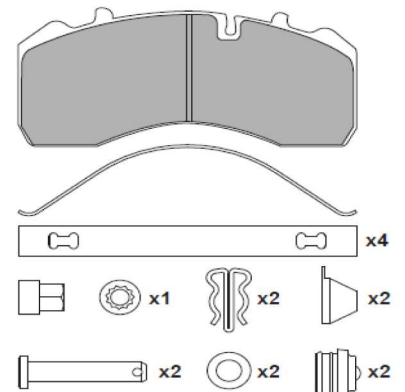

Brethren No : L342113

OEM No.	WVA	Vehicle	
09.801.02.75.0 81508206058 3057007800	29093	BPW IVECO MAN MERCEDES SAF	
09.801.02.93.0 81508206059 37779813840	29094		
09.801.06.21.0 81508206060 37780006200	29095		
2992336 0004210710 5317002400	29095		
2996468 0014210710 81508206022	29145		
81508205017 0014211710 81508206057	29184		
81508205082 0024207820	29197		
81508206008 0024207920			
Dimension: 210 x 92,5 x 30			Weight: 7,45 For Caliper: KNORR SB / SN6