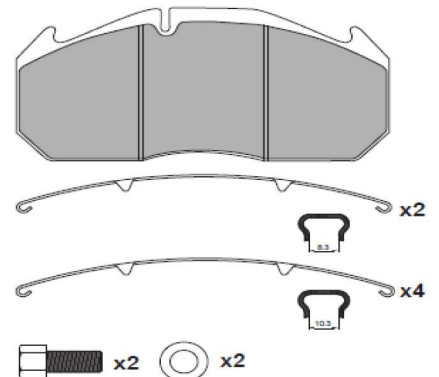

Brethren No : L342102

OEM No.		WVA	Vehicle
0024200820	8285526000	29084	MERCEDES TOURISMO O404
0024205520			INTEGRO O550
0034205520			SETRA
Dimension: 249,6 x 118,5 x 28		Weight: 12,00	For Caliper: MERITOR D3