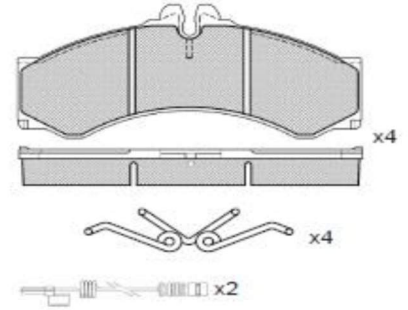

Brethren No : L342147

OEM No.		WVA	Vehicle
000 421 73 91	2D0 698 151 A	29076	MERCEDES SPRINTER <06 VW LT <06
2D0 698 151 A			
000 423 71 10			
002 420 41 20			
002 420 42 20			
003 420 17 20			
004 420 26 20			
901 421 01 10			
Dimension: 164,6 x 72,90 x 20		Weight: 2,10	For Caliper: PERROT