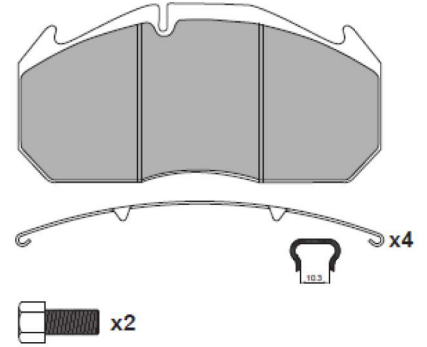

Brethren No : L342102

OEM No.		WVA	Vehicle
81508205006	8285408463	29030	MAN SETRA RENAULT
81508206044	81508206016	29113	
81508205007	8285408534	29210	
81508206046	81508206017		
81508206002	5001823000		
8285388435	81508206034		
81508206014	5001834075		
8285408463	81508206035		
Dimension: 249,6 x 118,5 x 28		Weight: 10,50	For Caliper: LUCAS/MERITOR