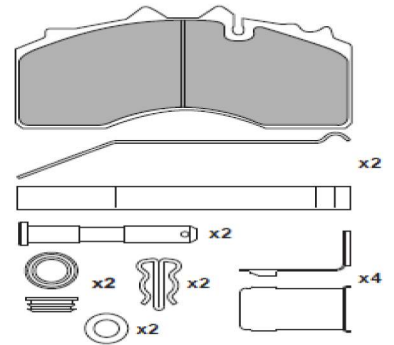

Brethren No : L342145

OEM No.	WVA	Vehicle
0980107550	29227	BPW
0509290120	29316	
0900061790		
Dimension:210,15 x 101,8 x 30		Weight: 8,00 For Caliper: BPW D115-2