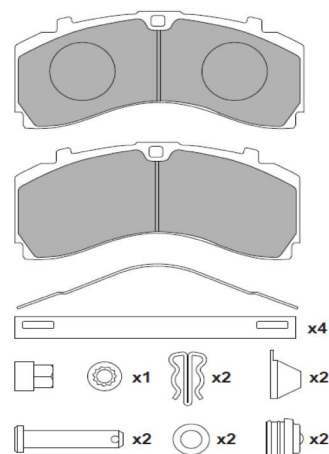

Brethren No : L342121

OEM No.	WVA	Vehicle
0064201520 0064205320	29244 29245	MERCEDES ACTROS (REAR)
Dimension: 207,5 x 114 x 30	Weight:9,30	For Caliper: KNORR SL7