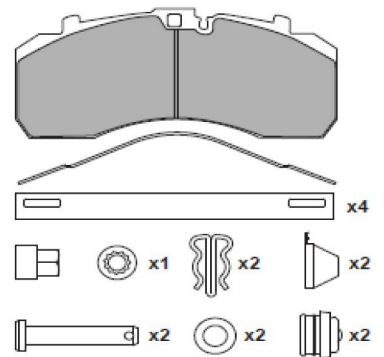

Brethren No : L342105

OEM No.	WVA	Vehicle
81508206056 2996378 81508206030 0004214310 0044202220 1797053 0044204420 1878030	0064201120 2996515 500054632 29253 29252 29255 29266 29278 29293	MAN MERCEDES IVECO SETRA DAF
Dimension: 248 x 109,5 x 30	Weight: 10,40	For Caliper: KNORR SN7 ProTechS