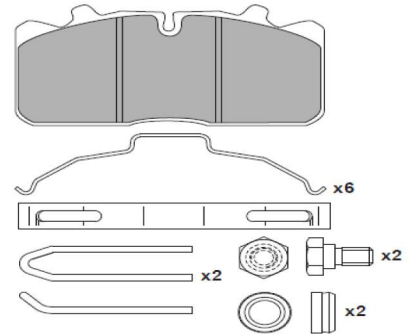

Brethren No : L342106

OEM No.			WVA	Vehicle
1436901	81508205022	81508206020	29088	DAF IVECO MAN RENAULT
1906467	81508205023	81508206021	29144	
12182145	81508205024	81508206042	29091	
12999577	81508205025	5010848607		
12999667	81508205029			
12999743	81508205030			
24070005	81508206006			
81508205011	81508206007			
Dimension: 175,5 x 85,5 x 26			Weight: 6,00	For Caliper: WABCO PAN 17