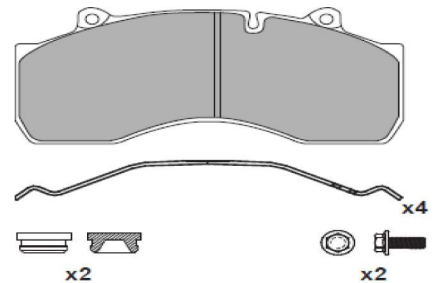

Brethren No : L342139

OEM No.	WVA	Vehicle
3 057 3179 00	29143	SAF GIGANT SAE
M910027-04	29176	
09291063	29185	
	29120	
Dimension: 248 x 105 x 30	Weight: 10,60	For Caliper: HALDEX DB22