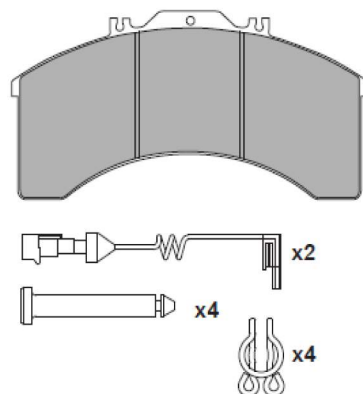

Brethren No : L342100

OEM No.		WVA	Vehicle
1906191		29011	IVECO EURO CARGO IVECO EURO
1906456			STAR IVECO EUROTECH
1906459			
1907631			
1908614			
2992479			
4856912			
7173317			
Dimension: 241 x 124,5 x 25		Weight: 8,50	For Caliper: BENDIX ADB 4300