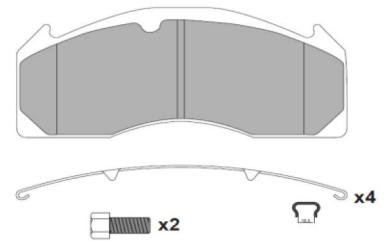

Brethren No : L342110

OEM No.	WVA	Vehicle
27068092	29125	VOLVO MERITOR
20918891	29277	
3095396	29222	
20931343	29224	
20932682		
MDP1388 MDP3125K		
Dimension: 249,1 x 110,85 x 29		Weight: 10,60 For Caliper: MERITOR D DUCO