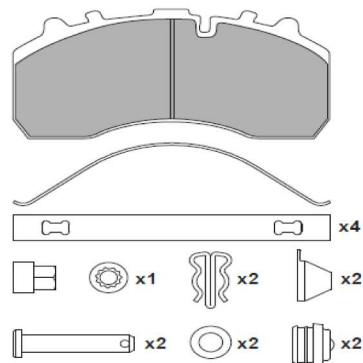

Brethren No : L342105

OEM No.	WVA	Vehicle
1390428 1521979 1527633 1734529 1856108	29061	SCANIA
Dimension: 247,5 x 109,5 x 30		Weight: 9,60 For Caliper: KNORR SB / SN7

Brethren No: L342105

OEM No.	WVA	Vehicle
1906439 2992348 99476098	29105 29196	.IVECO LIAZ
Dimension: 247,5 x 109,5 x 30		Weight: 9,60 For Caliper: KNORR SB7