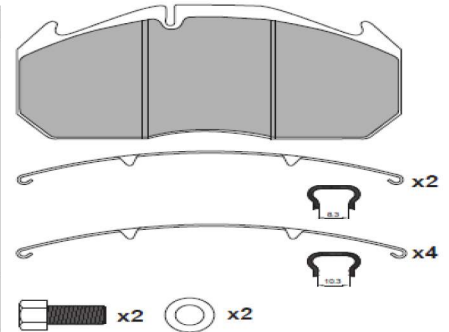

Brethren No : L342108

OEM No.	WVA	Vehicle
81508045088	29053	MAN SETRA
81508206026	29114	
81508206045		
81508206047		
81508205092		
8285388436		
8285388535		
Dimension: 249,6 x 118,5 x 28	Weight: 12,00	For Caliper: MERITOR D3