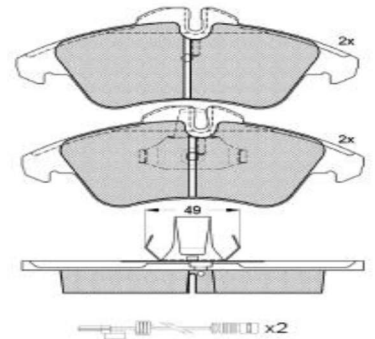

Brethren No : L342148

OEM No.		WVA	Vehicle
002 420 39 20		21576	MERCEDES SPRINTER <06 VITO <03
002 420 99 20		21577	
901 421 04 10			
901 421 05 10			
901 421 06 10			
Dimension: 156,4 x 64,9 x 20,5		Weight: 2,00	For Caliper: ATE-TEVES