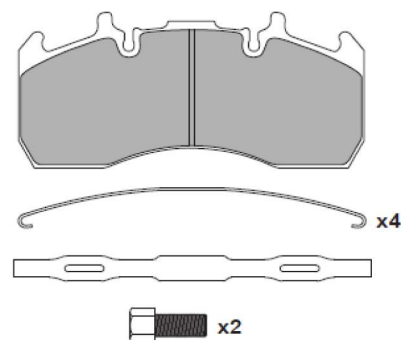

Brethren No : L342119

OEM No.		WVA	Vehicle
5001864365		29173	RENAULT VOLVO
MDP5106		29203	
7421399915		29272	
20568715			
21352573			
21496551			
20568712			
20526569			
Dimension: 215,85 x 101 x 29		Weight: 8,40	For Caliper: MERITOR ELSA 225-1