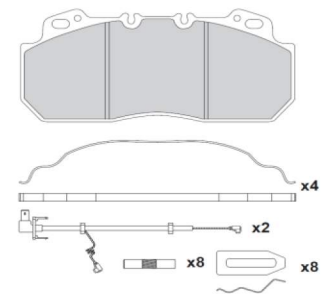

Brethren No : L342107

OEM No.		WVA	Vehicle
5001831161		29090	RENAULT Magnum
5001833114			RENAULT Premium
5001846034			
Dimension: 249 x 114,4 x 28		Weight: 11,70	For Caliper: MERITOR D LISA