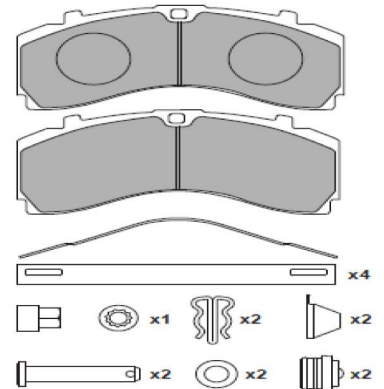

Brethren No : L342144

OEM No.	WVA	Vehicle
0980107570 0509290130 0900061791	29228 29317	BPW
Dimension: 210,15 x 101,8 x 30	Weight: 9,30	For Caliper: BPW D 115-2

Brethren No : L342122

OEM No.	WVA	Vehicle
0064201420 0064201220	29246 29247	MERCEDES ACTROS (FRONT)
Dimension: 244,5 x 114 x 30 / 35	Weight: 10,70	For Caliper: KNORR SM7