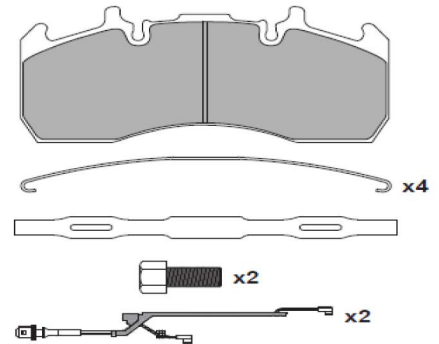

Brethren No : L342119

OEM No.		WVA	Vehicle
5001864365	MDP3173K	29173	RENAULT VOLVO
MDP3173K	MDP5106	29203	
7421399915		29272	
MDP5106			
20568715			
21352573			
21496551			
20568712			
Dimension:215,85 x 101 x 29		Weight:8,90	For Caliper: MERITOR ELSA