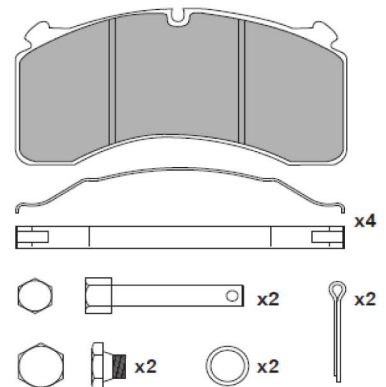

Brethren No : L342141

OEM No.		WVA	Vehicle
15224835		29124	R.O.R. MERITOR
MDP1314		29155	
MDP5076			
Dimension: 205,4 x 102 x 27,5		Weight: 7,00	For Caliper: MERITOR DX195