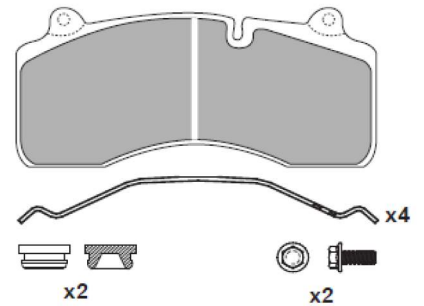

Brethren No : L342137

OEM No.	WVA	Vehicle
5001866914 5010598372 20780788 20844903	29181 29147 29207	RENAULT Midlum VOLVO FL
Dimension: 210 x 93x 30		Weight: 7,90 For Caliper:HALDEX DB19