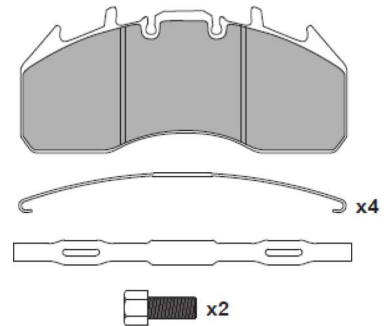

Brethren No : L342120

OEM No.	WVA	Vehicle
5001864364	29174	RENAULT VOLVO
7421399929	29204	
20568711	29218	
20568714	29219	
21024701	29226	
21024702	29273	
21352570		
21496550		
Dimension:249,3 x 109,4 x 29		Weight:9,60 For Caliper: MERITOR ELSA