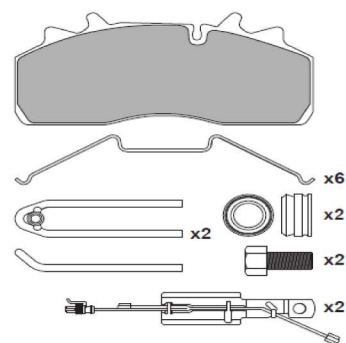

Brethren No : L342114

OEM No.	WVA	Vehicle
3057008001 12182192 12999737 1628064	29159 29126	SAF DAF
Dimension:210,2 x 92,3 x 30	Weight: 8,40	For Caliper:HALDEX DB22