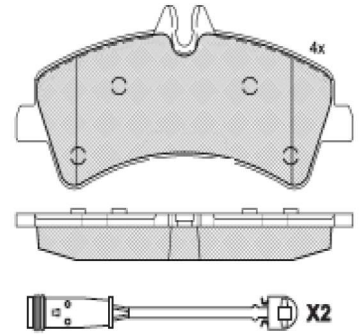

Brethren No : L342130

OEM No.	WVA	Vehicle
004 420 81 20	29217	MERCEDES SPRINTER >06 VW LT >06
005 420 74 20		
006 420 45 20		
542 074 20 28		
2E0 698 451 A		
2E0 698 451 B		
Dimension: 164,9 x 79,08 x 20,7		Weight: 2,30 For Caliper: BOSCH