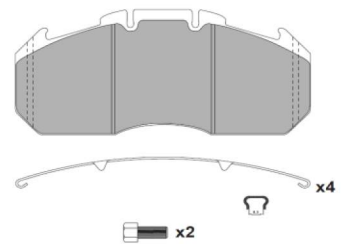

Brethren No : L342111

OEM No.		WVA	Vehicle
81508205072	68325344	29131	RENAULT MAN TGA MAN Bus
81508206041	MDP5056	29156	IRISBUS MERITOR
81508206051	2996068		
81508206052	20976509		
81508205073	21309468		
5001855646	85107768		
68324957			
Dimension: 249,45 x 118,2 x 30		Weight: 10,80	For Caliper: MERITOR D LISA