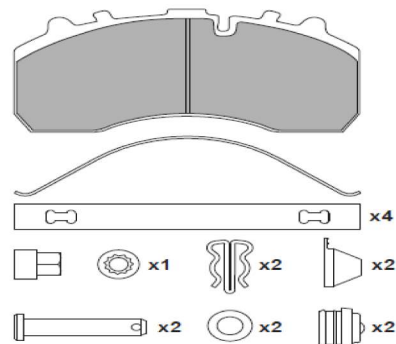

Brethren No : L342105

OEM No.	WVA	Vehicle
1390428 1521979 1527633 1734529 1856108	29061	SCANIA
Dimension: 247,5 x 109,5 x 30		Weight: 9,60 For Caliper: KNORR SB / SN7