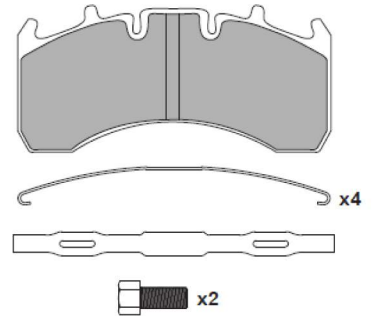

Brethren No : L342138

OEM No.			WVA	Vehicle
5001864380			29169	RENAULT VOLVO MERITOR R.O.R.
2056871-3			29177	
2076596-3				
MDP5093				
MDP5100				
MDP5103				
68325492				
68324665				
Dimension: 210,2 x 100,2 x 29,2			Weight: 9,50	For Caliper: MERITOR ELSA