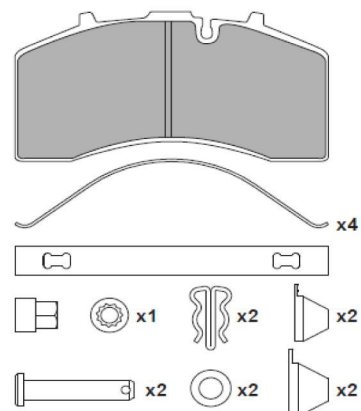

Brethren No : L342140

OEM No.	WVA	Vehicle
3057008500 3057008501 0044207020 1008452 1105825	29158 29269	SAF MERCEDES SCHMITZ
Dimension:210,2 x 92,3 x 30	Weight: : 8,40	For Caliper:HALDEX DB22