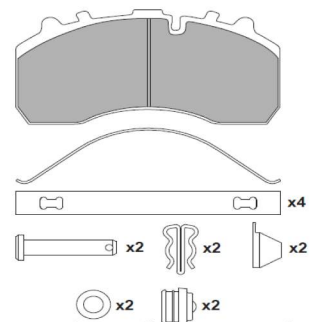

Brethren No : L342105

OEM No.		WVA	Vehicle
0004210510	3057007700 09.801.06.200	29042	MERCEDES ACTROS New SAF BPW SMB
0024204920	4057427700 09.801.06.4500	29179	
0034201020	5317002300 9.801.06.960		
0034201620	05.362.70.02.0		
0034202020	05.362.70.01.0		
0034202220	09.801.02.57.0		
0034203520	09.801.02.92.0		
	09.801.02.20.0		
Dimension: 247,5 x 109,5 x 30		Weight: 9,35	For Caliper: KNORR SB/SN7