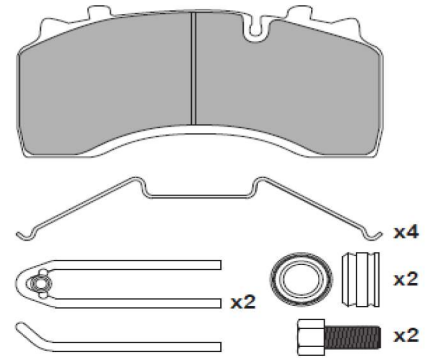

Brethren No : L342112

OEM No.	WVA	Vehicle
1440504	29141	DAF RENAULT
5001855902	29142	
	29119	
Dimension:204,4 x 99,6 x 30		Weight:8,80 For Caliper: WABCO PAN 19-2