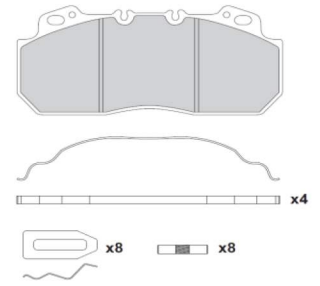

DISC BRAKE PAD

Brethren No : L342107

OEM No.		WVA	Vehicle
5001831161	MDP071	29090	RENAULT Magnum
5001833114	MDP1047		RENAULT Premium
5001846034	MDP3090K		VOLVO
85105485	3093939		IRISBUS Citelis
3093919			
85506111			
20825594			
Dimension: 249 x 114,4 x 28		Weight: 11,40	For Caliper: MERITOR D LISA