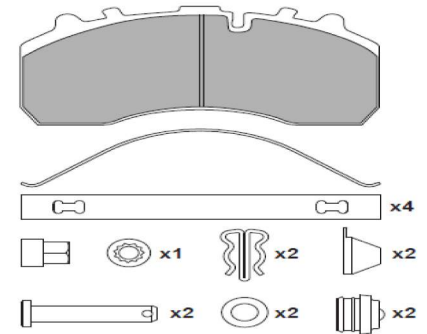

Brethren No : L342105

OEM No.		WVA	Vehicle
1439324	1617343	29059	DAF
Dimension: 247,5 x 109,5 x 30		Weight: 9,60	For Caliper: KNORR SB/SN7