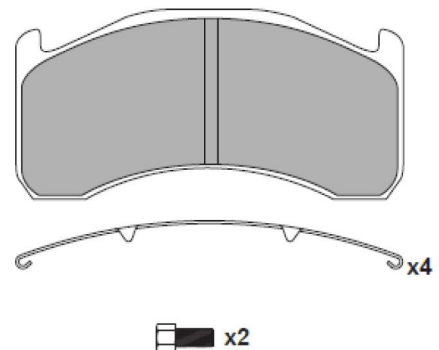

Brethren No : L342142

OEM No.		WVA	Vehicle
8284000224		29015 29018	SETRA
Dimension 258,2 x 112,3 x 20		Weight:6,40	For Caliper: KNORR

Brethren No : L342143

OEM No.		WVA	Vehicle
20768115		29137	VOLVO
3093532			
Dimension:210 x 102,4 x 29		Weight:8,90	For Caliper: MERITOR C DUCO