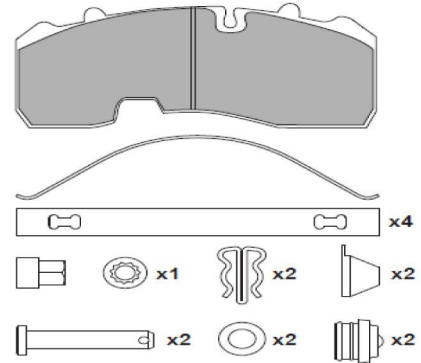

Brethren No : L342116

OEM No.	WVA	Vehicle
0054202320 K000464 I1380270062	29165	MERCEDES ATEGO
Dimension: 210,8 x 92,5 x 29,7		Weight: 7,00 KNORR SB / SN6