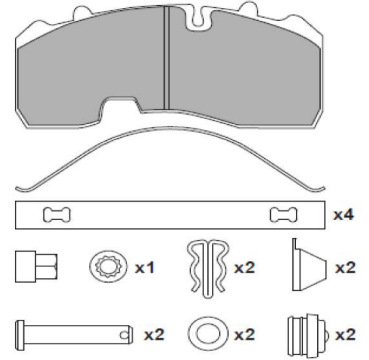

Brethren No : L342116

OEM No.	WVA	Vehicle
02.031.21.50.0 K003965	29165	BPW
09.801.06.35.0 09.801.02.75.0	29268	
05.092.90.04.0 09.801.02.93.0	29215	
09.801.06.43.0 09.801.06.21.0		
05.092.90.05.0		
09.801.07.09.0		
05.092.90.10.0		
Dimension:210,2 x 92,5 x 30		Weight:7,00 For Caliper: KNORR SB / SN6