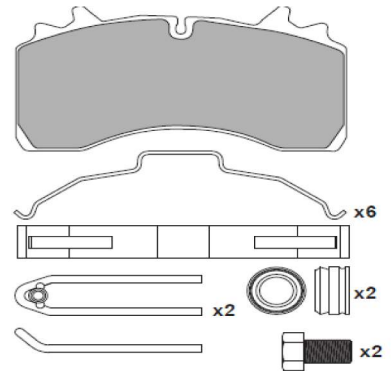

Brethren No : L342115

OEM No.		WVA	Vehicle
3057008400		29162	SAF
3057008401			
0233501309			
Dimension: 210,2 x 109,1 x 31		Weight: 9,40	For Caliper: WABCO PAN 22-1