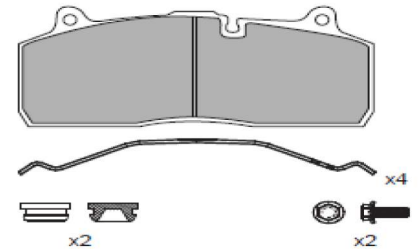

Brethren No : L342113

OEM No.	WVA	Vehicle
09291072	29195	SMB SAF
3057009600	29175	
Dimension:210 x 93,8 x 30		Weight: 8,60 For Caliper: HALDEX DB22 LT