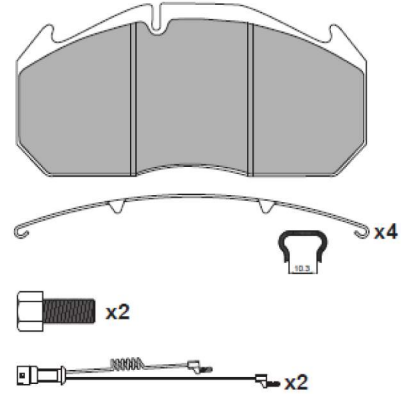

OEM No.		WVA	Vehicle
81508205006	81508206044	29030	MAN
81508206044	81508206044		
81508205007	81508206017		
81508206046	81508206034		
81508206002	81508206035		
81508206014			
81508206016			
Dimension: 249,6 x 118,5 x 28		Weight: 11,10	For Caliper: LUCAS/MERITOR