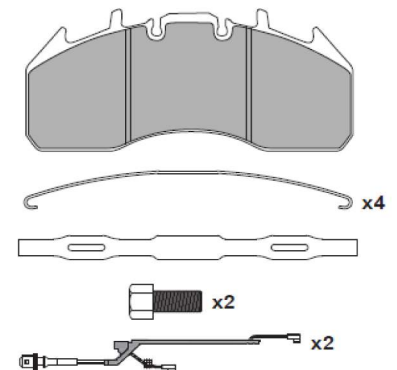

Brethren No : L342120

OEM No.	WVA	Vehicle
5001864364	29174	RENAULT VOLVO
7421399929	29204	
20568711	29218	
20568714	29219	
21024701	29226	
21024702	29273	
21352570		
21496550		
Dimension:249,3 x 109,4 x 29		Weight:9,90 For Caliper: MERITOR ELSA