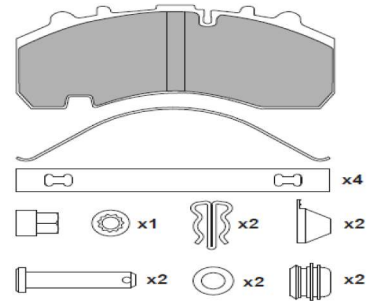

Brethren No : L342117

OEM No.		WVA	Vehicle
05.092.90.07.0	09.801.02.92.0	29167	BPW MERITOR
09.801.06.45.0	MDP3167K	29270	
05.092.90.09.0	09.801.06.20.0	29216	
09.801.06.96.0	09.801.06.36.0	29307	
05.362.70.02.0	09.801.06.45.0		
09.801.06.96.0	09.801.02.57.0 K003966		
Dimension: 247,5 x 109,5 x 30		Weight: 11,00	For Caliper:KNORR SB/SN7