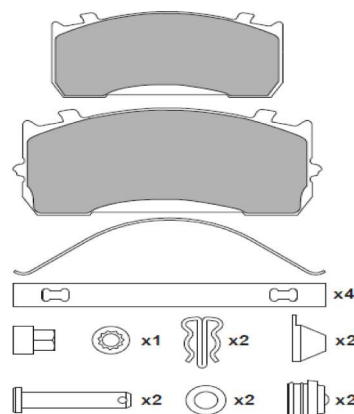

Brethren No : L342139

OEM No.		WVA	Vehicle
81508205085	0034207320	0034201220	29115
81508206043	0034207720	09.801.07.070	29116
81508206054	0044206120		29148
81508208085	0004211010		29183
0014212510	0004211210		
0014212610	0014210510		
0034206620	0014210610		
0034207220	0034201120		
Dimension: 185 x 84 x 27 173,35 x 84,23 x 34		Weight: 10,60	For Caliper: KNORR SB/SN5