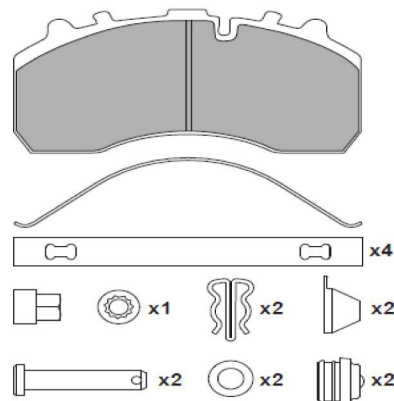

Brethren No: L342105

OEM No.	WVA	Vehicle
81508205099 81508206030 81508206056 81508206032 81508206061	29108 29275	MAN
Dimension: 247,5 x 109,5 x 30		Weight: 9,60 For Caliper: KNORR SB / SN7