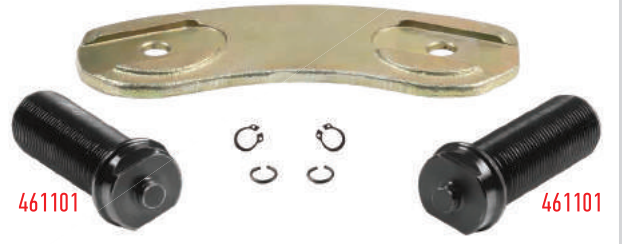

GEN 2

**405K103** > PLEYT VE CİVATA TAKIMI / PLATE & BOLT SET

94664

GEN 1

**405K102** > PLEYT VE CİVATA TAKIMI / PLATE & BOLT SET

GEN 1

**405K104** > BALATA TUTUCU PLEYTİ / BRAKE LINING PLATE

92731