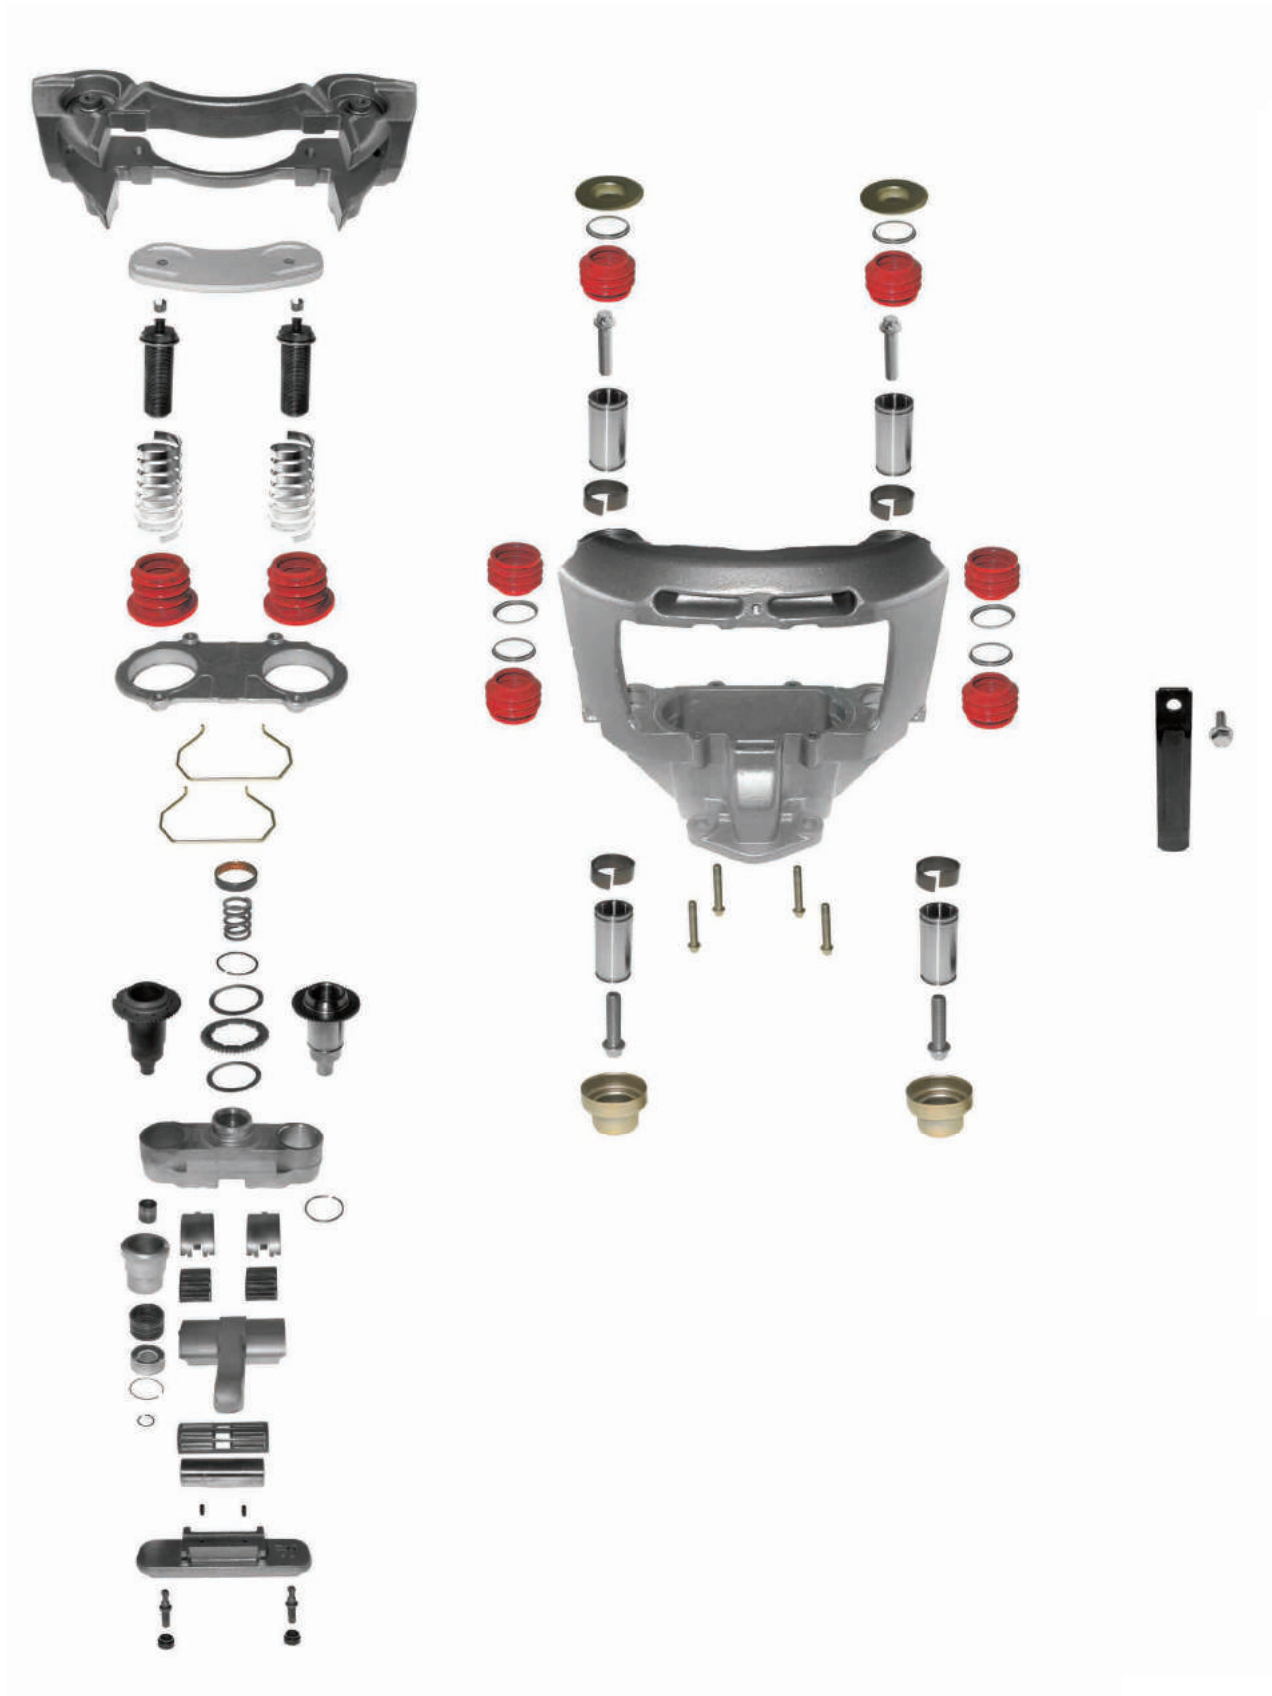

350K114

HALDEX MARK IV