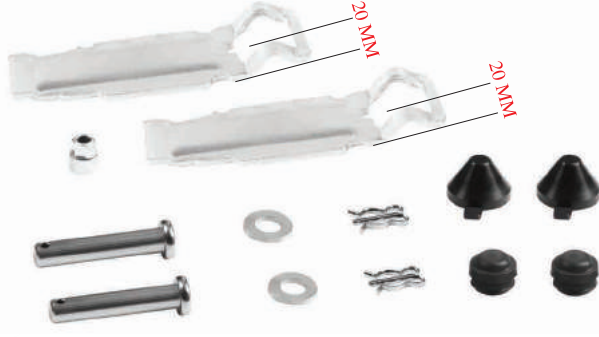

**111K111** > İPAT TUTUCU TAMİR TK.(DAR AÇILI)  
BRAKE PAD RETAINER KIT

GENİŞ AÇILI

**K000129**

**111K114** İPAT TUTUCU TAMİR TK.  
BRAKE PAD RETAINER KIT

GENİŞ AÇILI

**111K115** İPAT TUTUCU TAMİR TK.  
BRAKE PAD RETAINER KIT