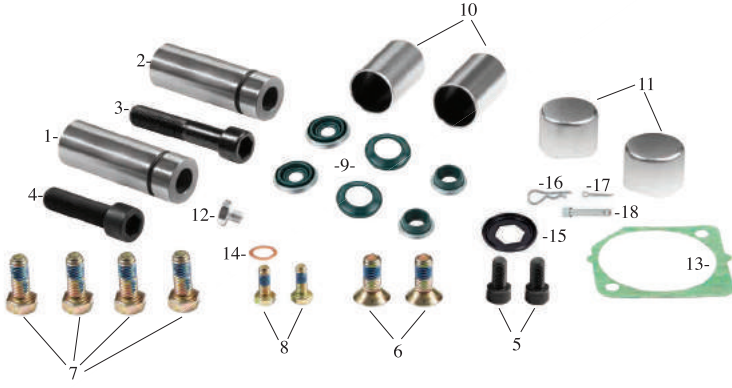

DX195

**305K502** > PLEYT -L-  
PLATE -L-

DX195

**352K113** TOZ LASTİK VE PERNO TAKIMI / CALIPER DUST RUBBER AND PIN SET

MCK1171

PARÇA NO PART NUMBER	STOK KODU STOCK CODE	PARÇA ADI PART NAME	ÖLÇÜ DIMENSION	ADET PIECE
1	360K119	PERNO / PIN	32x97-37 MM.	1
2	360K120	PERNO / PIN	32x97-62 MM.	1
3	361K112	PERNO CİVATASI / PIN BOLT	85MM./16x1,5	1
4	361K113	PERNO CİVATASI / PIN BOLT	60MM./16x1,5	1
5	361K116	CİVATA / BOLT	20MM./M10x1,5	2
6	361K117	CİVATA / BOLT	20MM./M12x1,75	2
7	361K118	CİVATA / BOLT	30MM./M12x1,75	4
8	361K119	CİVATA / BOLT	20MM./M8x1,25	2
9	350K111	PERNO TOZ LASTİĞİ KÜÇÜK DUST RUBBER SMALL		1
10	363K119	PERNO BURCU / PIN BUSH	36x32x55	2
11	364K106	PERNO TAPASI / PIN CAP	42x28	2
12	364K111	TAPA CİVATA / CAP BOLT		1
13	371K114	CONTA / GASKET		1
14	373K109	TAPA PULU / CAP WASHER		1
15	362K115	ALTİGEN LASTİK / DUST COVER		1
16	381K109	KOPİLYA / WASHER		1
17	381K108	KOPİLYA / WASHER		1
18	375K102	PİM / PIN		1