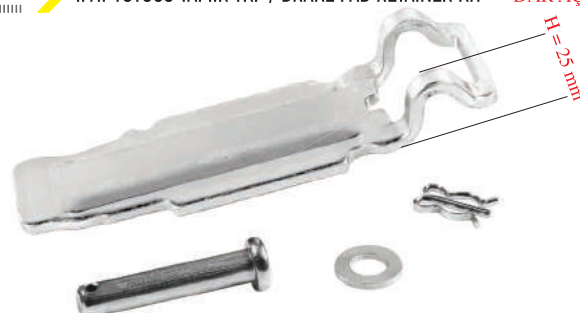

111K101 > İPAT TUTUCU TAMİR TK. / BRAKE PAD RETAINER KIT

İ119712004 - İ130679004 - K000133