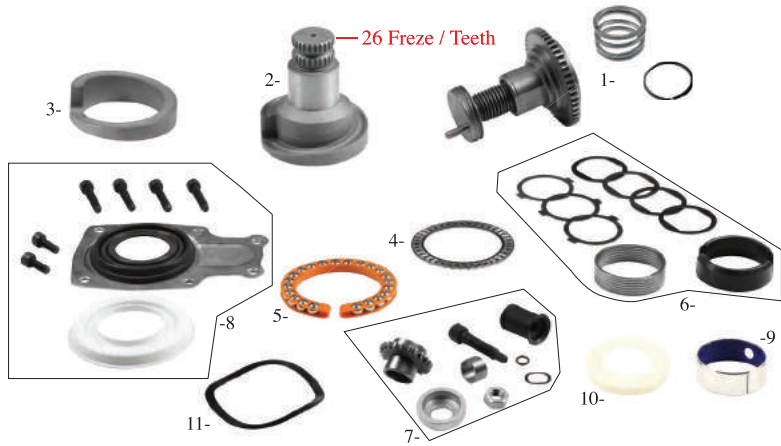

301K701 TAMİR SETİ ÖN-L / CALIPER SET FRONT - L -

PARÇA NO PART NUMBER	STOK KODU STOCK CODE	PARÇA ADI PART NAME	ÖLÇÜ DIMENSION	ADET PIECE
1	303K502	AYAR DİŞLİSİ -L - CALIPER ADJUSTING GEAR - L -		1
2	306K701	FREZELİ MİL ÖN -L- SPLINE SHAFT (FRONT) - L -	26 FREZE	1
3	307K502	FREZELİ MİL BİLYA YATAĞI -L- BEARING HOUSE-L		1
4	308K102	FREZELİ MİL MASURA BİLYA ROLLER BEARING		1
5	308K103	FREZELİ MİL BİLYA TAKIMI BALL SOCKET SET		1
6	340K501	AYAR DİŞLİSİ KİLİT TAKIMI -L - CLUTCH SYSTEM -L-		1
7	355K501	CIRCİR AYAR TAKIMI -L- SMALL CLUTCH SYSTEM -L -		1
8	356K101	FREZELİ MİL KAPAK TAKIMI CALIPER CAP & PIN SET		1
9	363K110	FREZELİ MİL BURCU SPLINE SHAFT BUSH	55x50x20	1
10	366K101	FREZELİ MİL KORUYUCU PLASTİK KÜÇÜK BOOT SMALL		1
11	378K101	FREZELİ MİL RAYNELİ BÜYÜK WAVY WASHER		1