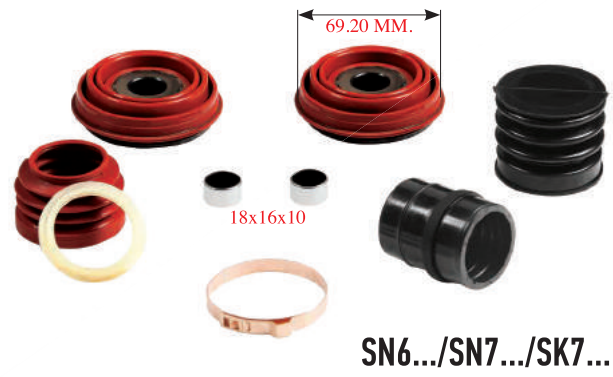

152K103 > TOZ LASTİK VE PERNO TAKIMI
PIN SET CALIPER DUST RUBBER SET