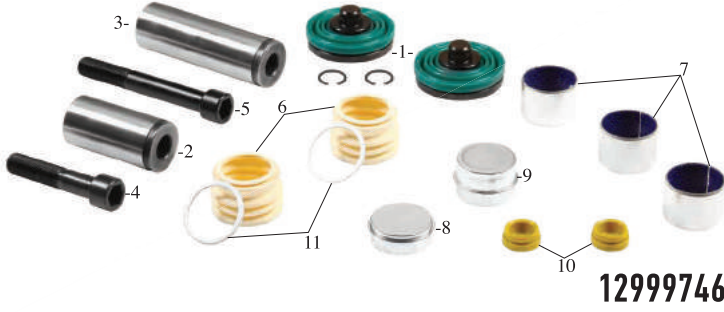

252K112 TOZ LASTİK VE PERNO TAKIMI
CALIPER PIN & DUST RUBBER SET