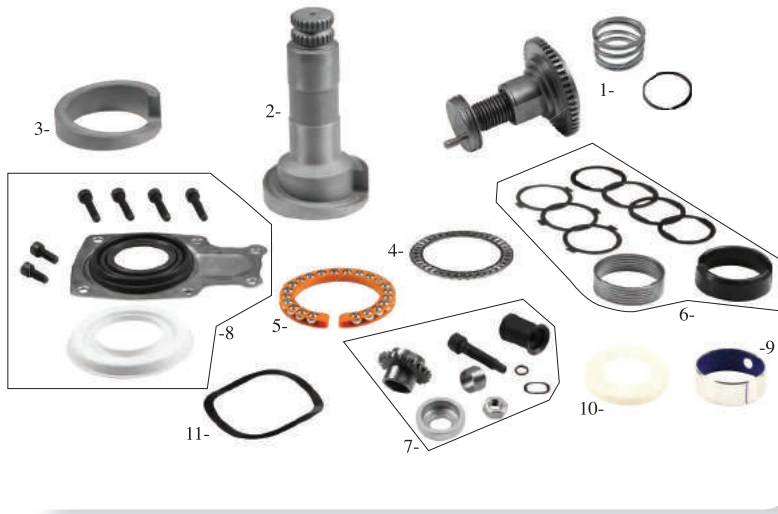

301K901 TAMİR SETİ ARKA-L / CALIPER SET REAR - L -