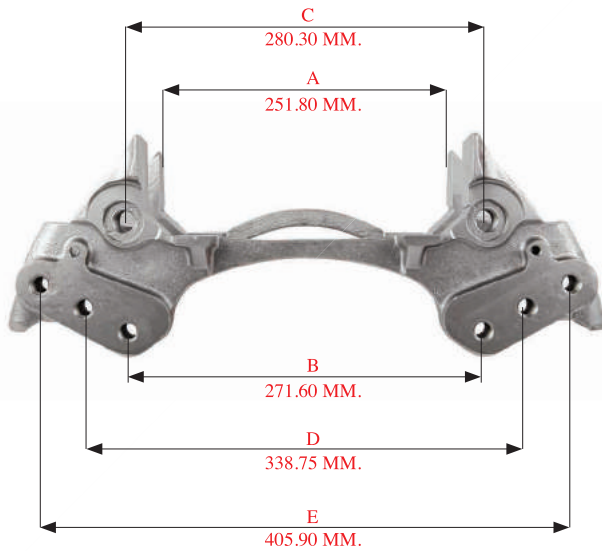

BALATA TAŞIYICI CARRIERS

390K101 > D3 BALATA TAŞIYICI
D3 CARRIER