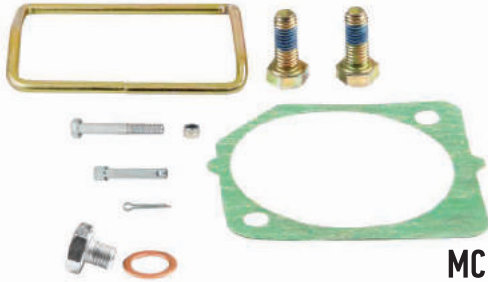

353K104 > KALİPER TAMİR TAKIMI
CALIPER REPAIR SET