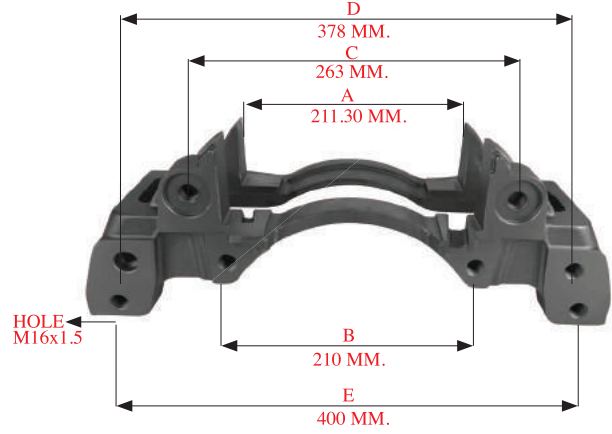

**290K102** > BALATA TAŞIYICI - R - 17.5"  
CARRIER - R - 17.5"

**200K401** > KALİPER GÖVDESİ - R - 17.5"  
CALIPER BODY - R - 17.5"

**200K501** > KALİPER GÖVDESİ - L - 17.5"  
CALIPER BODY - L - 17.5"

**210K101** > ÜST KAPAK - R - L  
HEAT COVER - R - L

# 22.5" ...

**200K102** > KOMPLE KALİPER - R - 22.5"  
CALIPER COMPLETE - R - 22.5"

**3080005120 - 40225016**

**200K103** > KOMPLE KALİPER - L - 22.5"  
CALIPER COMPLETE - L - 22.5"

**3080005020 - 40225015**

**290K103** > BALATA TAŞIYICI - R - 22.5"  
CARRIER - R - 22.5"

**290K104** > BALATA TAŞIYICI - L - 22.5"  
CARRIER - L - 22.5"

**200K402** > KALİPER GÖVDESİ - R - 22.5"  
CALIPER BODY - R - 22.5"

**200K502** > KALİPER GÖVDESİ - L - 22.5"  
CALIPER BODY - L - 22.5"