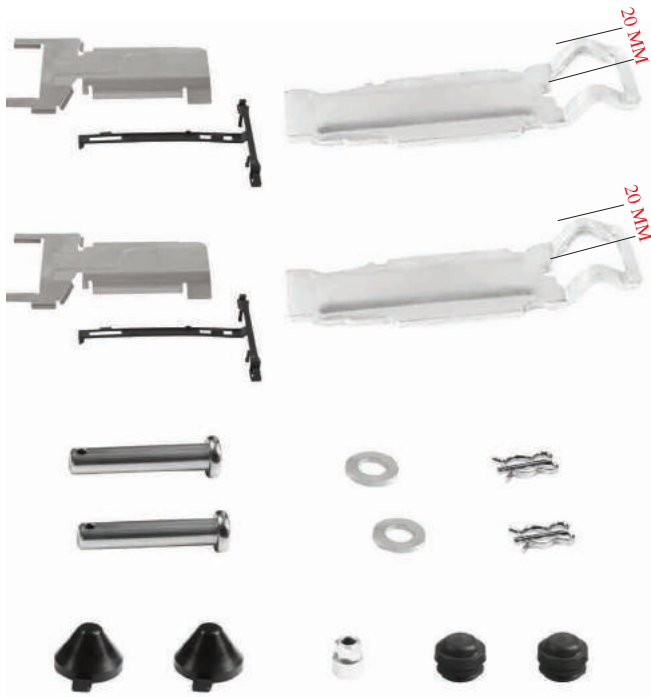

GENİŞ AÇILI