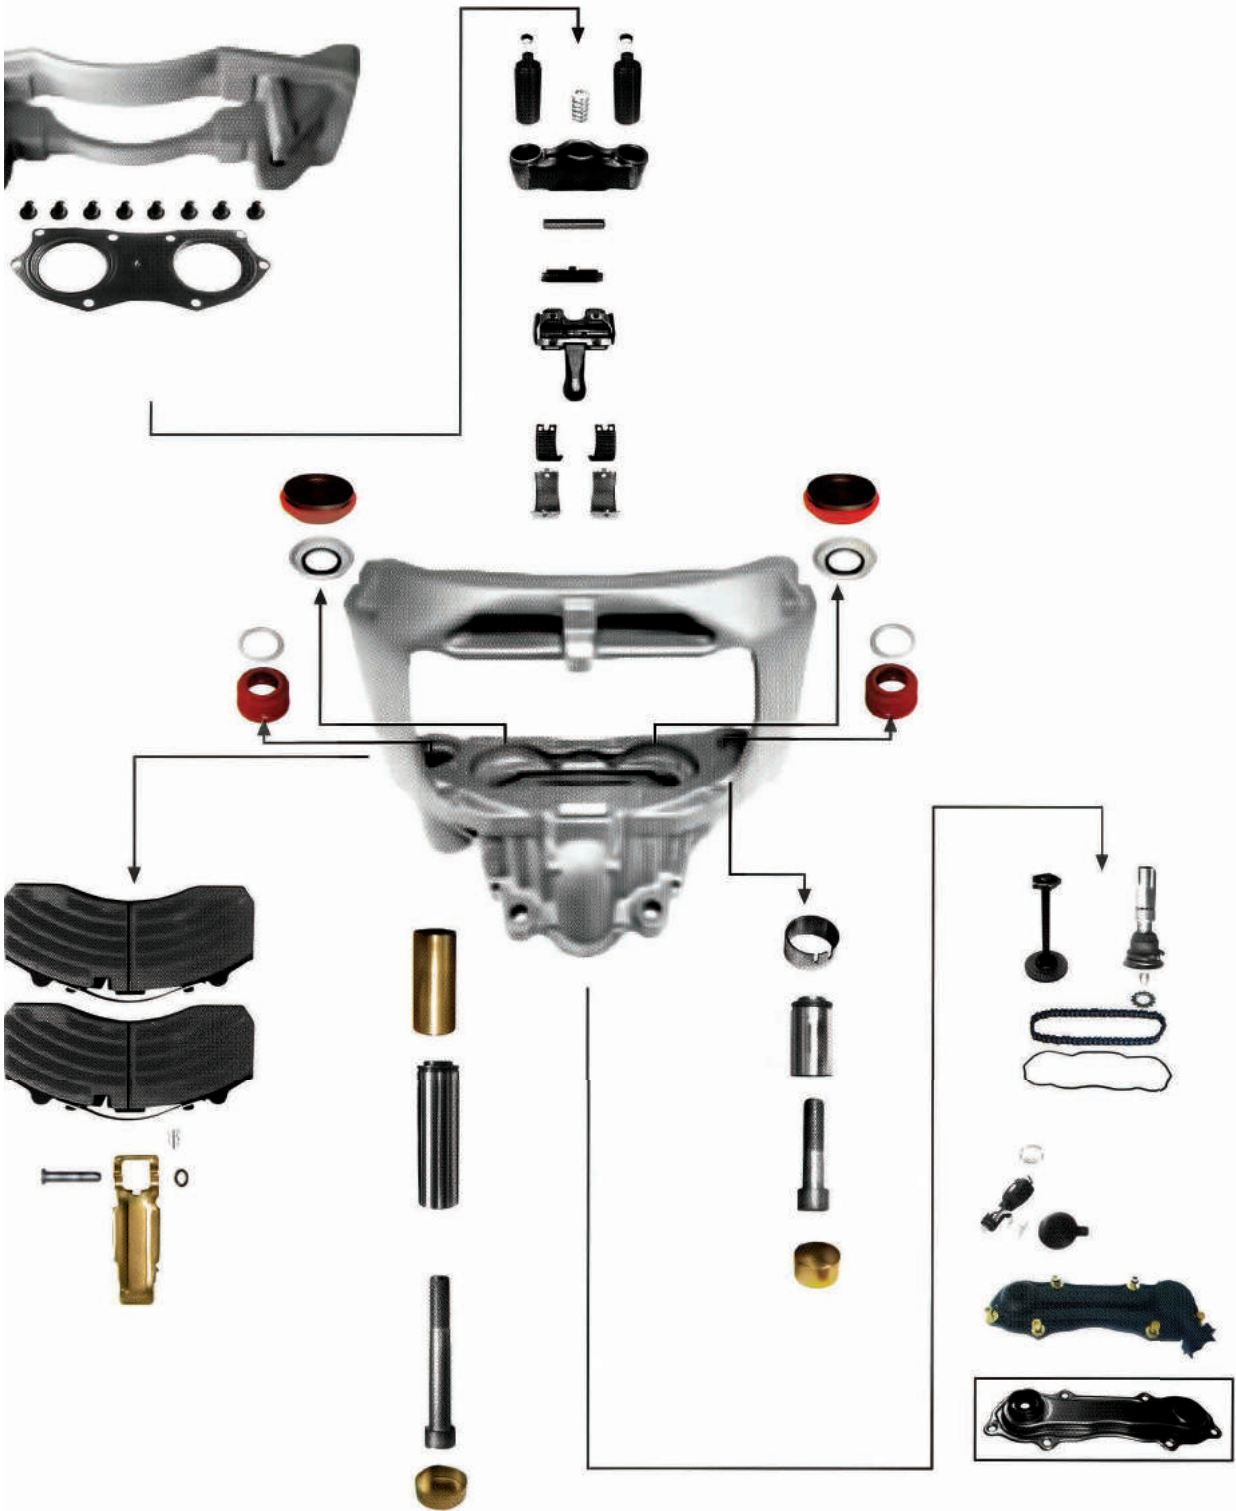

# SK 7...

**101K163** TAMİR SETİ / CALIPER SET

**SB6.../SB7...**

PARÇA NO PART NUMBER	STOK KODU STOCK CODE	PARÇA ADI PART NAME	ÖLÇÜ DIMENSION	ADET PIECE
1	102K101	AYAR MEKANİZMASI / ADJUSTING MECHANISM SHAFT		1
2	102K103	AYAR MEKANİZMASI PİNYON DİŞLİ / PINION SHAFT		1
3	104K101	DÜRBÜN TAKIMI / SHAFT HOUSING SET		1
4	151K125	PERNO TAKIMI / PIN SET		1
5	108K101	MASURA BİLYA / ROLLER BEARING		1
6	109K101	MEKANİZMA ZİNCİRİ / CHAIN	29 LINK	1
7	150K105	TOZ LASTİK TAKIMI / CALIPER DUST RUBBER SET	74.30 MM.	1
8	161K101	AYAR CIVATASI 3 DİŞ / CALIBRATION BOLT	3 TEETH	2