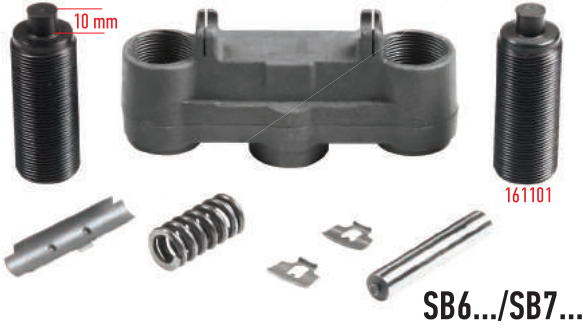

101K197 > DÜRBÜN SETİ / CALIPER SET