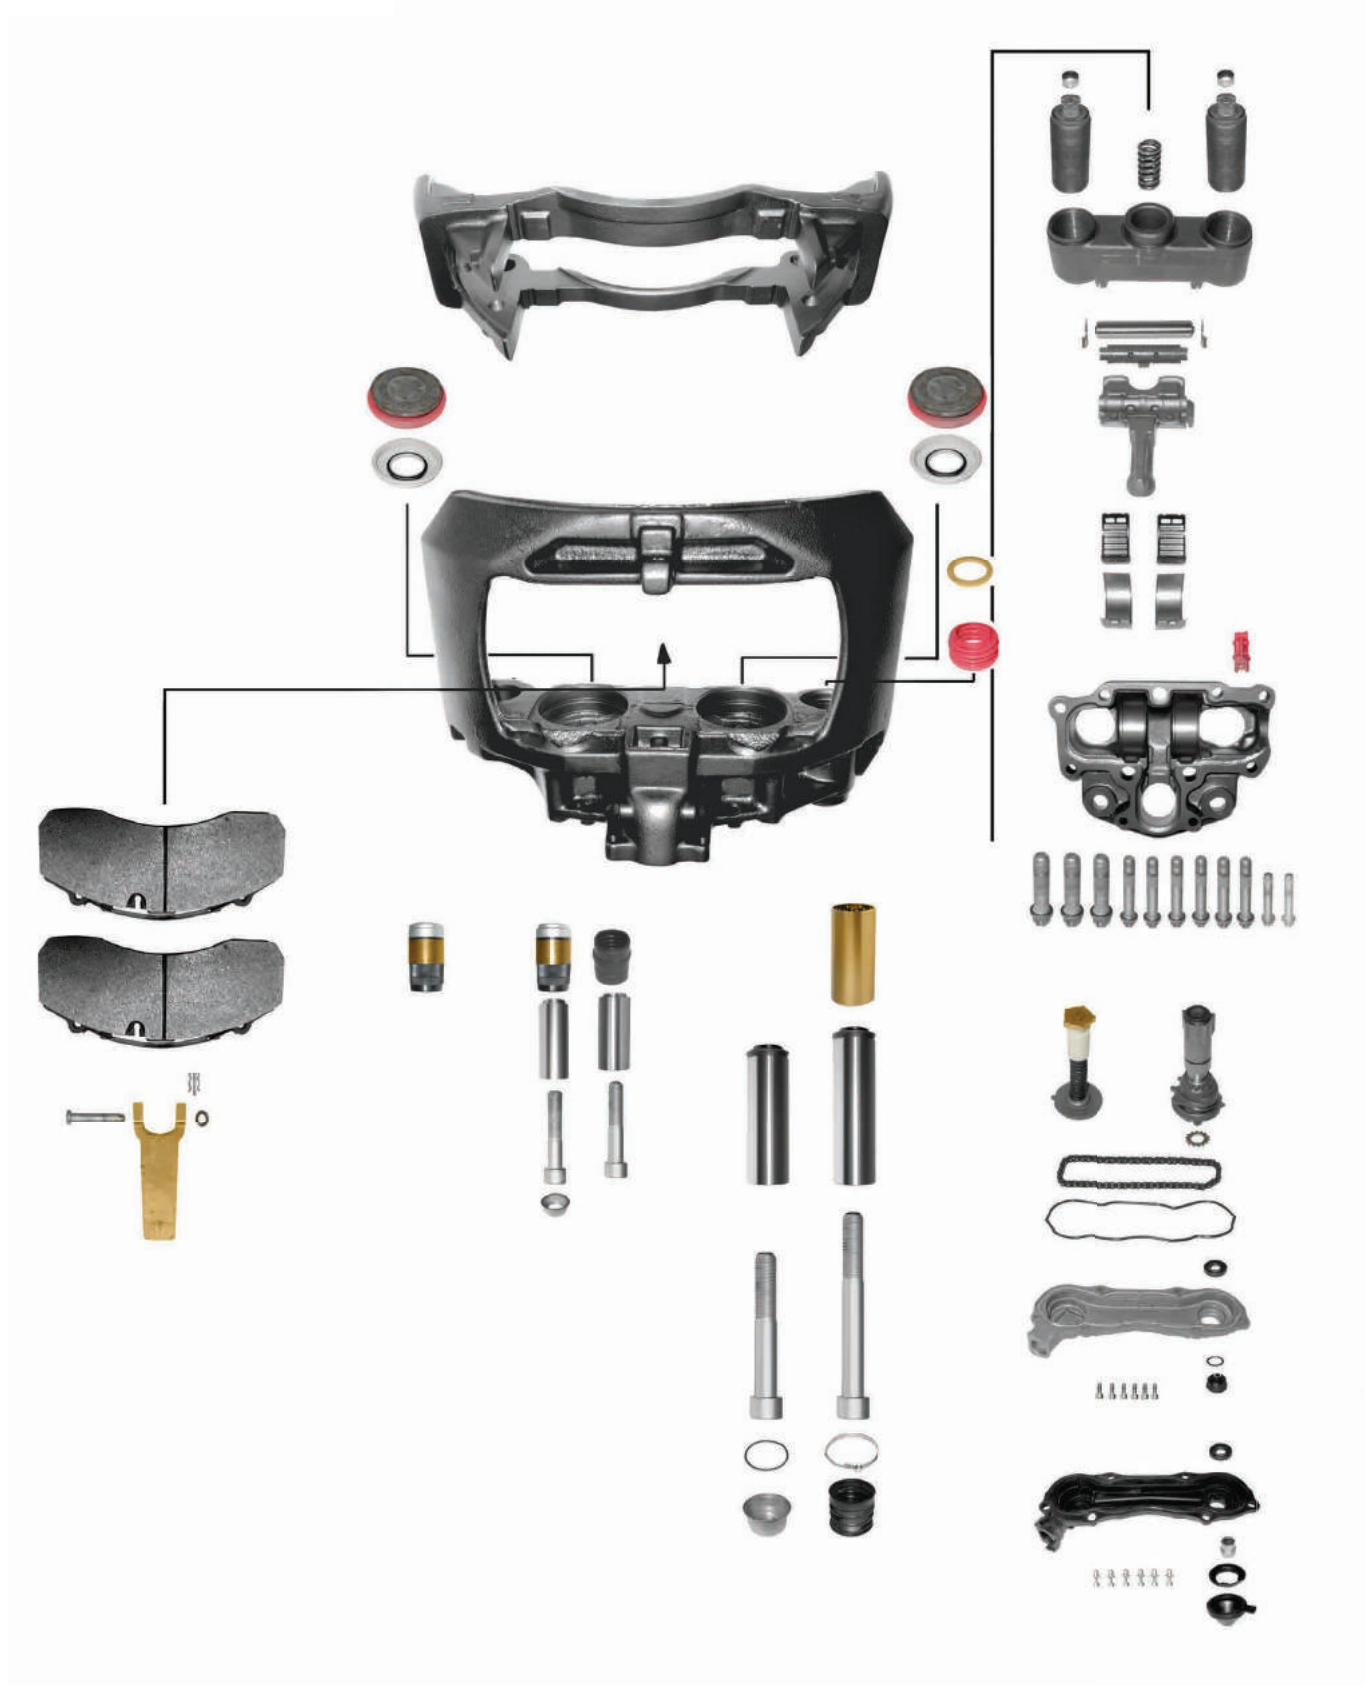

SB 6... / SB 7...