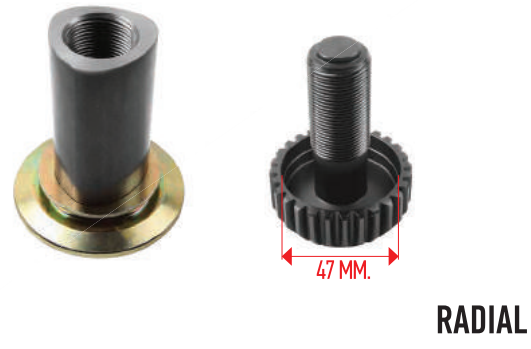

**303K101** > AYAR DİŞLİSİ / ADJUSTING GEAR

**303K113** > AYAR DİŞLİ TAKIMI  
ADJUSTING GEAR SET

**303K112** > AYAR DİŞLİSİ  
ADJUSTING GEAR

**307K102** > MASURA BİLYA YATAK TAKIMI / LEVER

**307K111** > MASURA BİLYA YATAK TAKIMI / LEVER