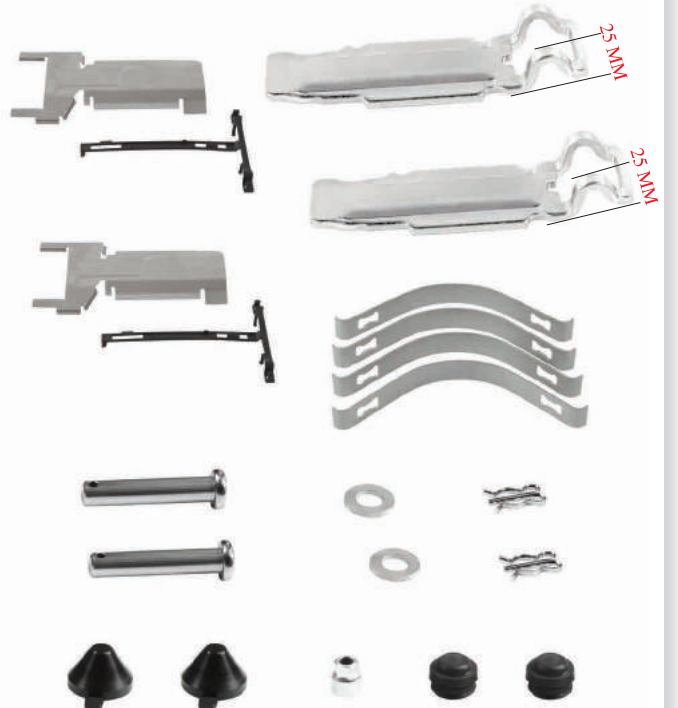

GENİŞ AÇILI

DAR AÇILI

GENİŞ AÇILI

DAR AÇILI

K002311