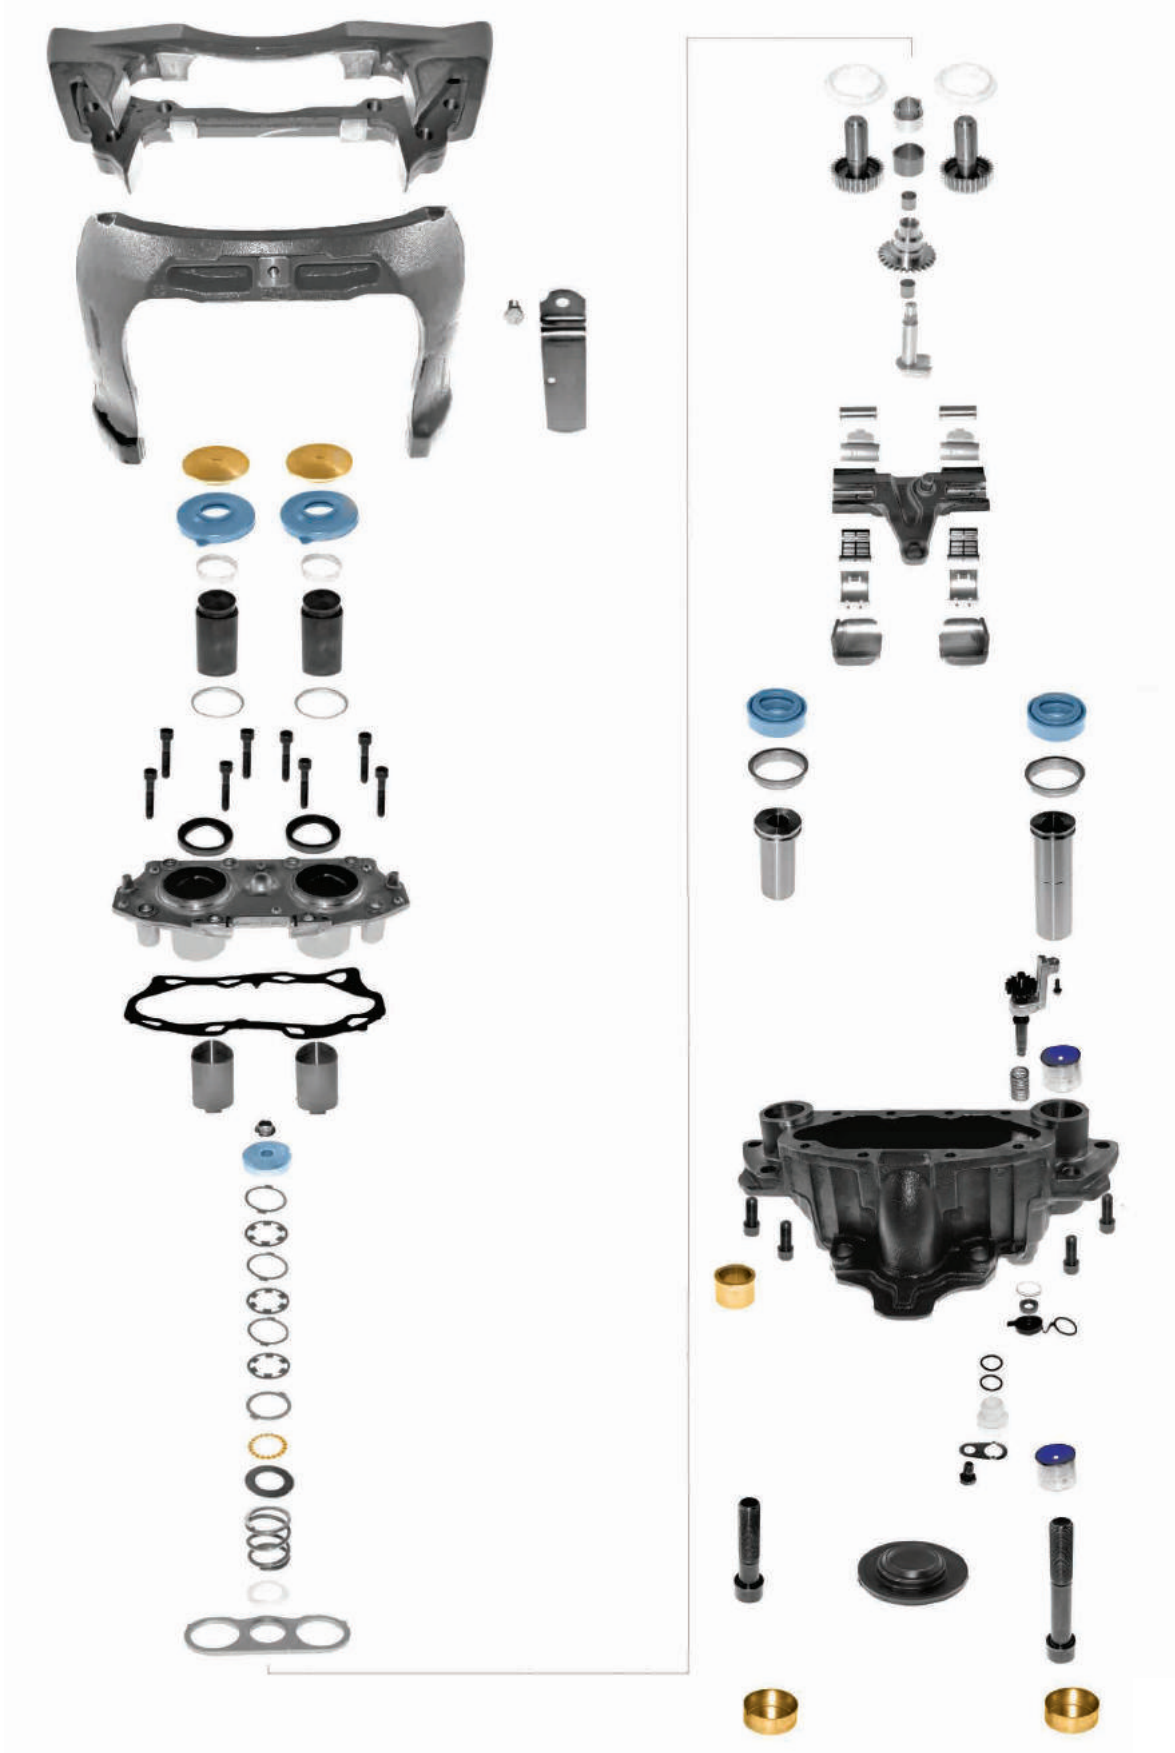

# ELSA 195 - 225

**301K103** > MEKANİZMA SETİ / MECHANISM SET

**310K106** > AYAR MEKANİZMA KAPAK / ADJUSTING MECHANISM CAP

**302K101** > AYAR MEKANİZMASI  
CALİPER ADJUSTING MECHANISM

**371K111** > KAPAK CONTASI / COVER GASKET