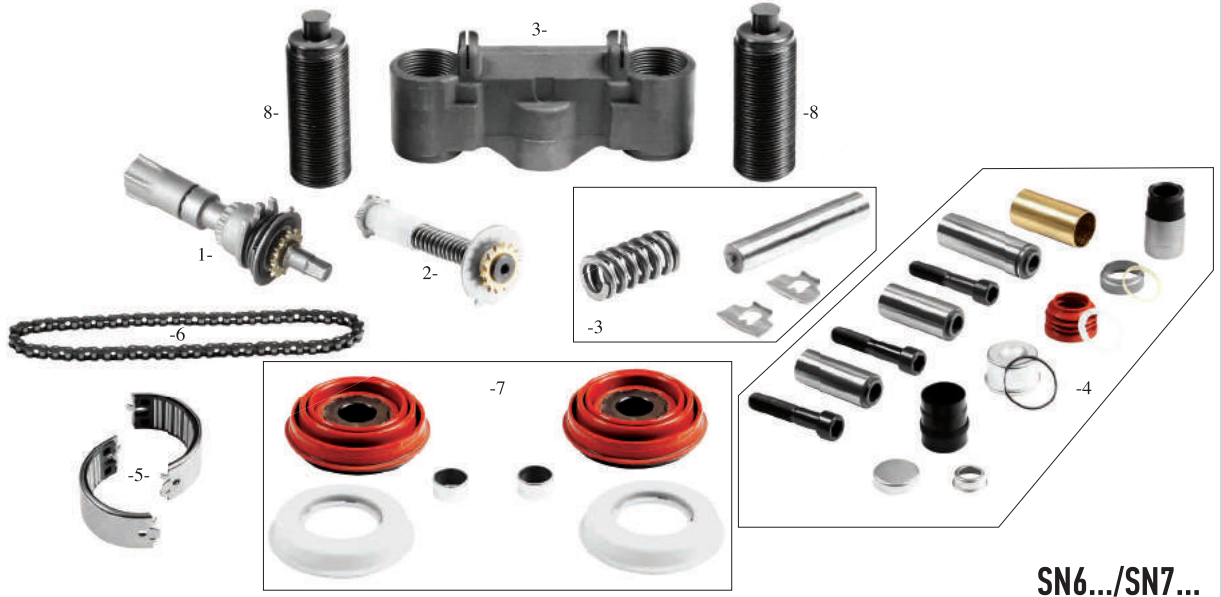

101K165 TAMİR SETİ / CALIPER SET

SN6.../SN7...

PARÇA NO PART NUMBER	STOK KODU STOCK CODE	PARÇA ADI PART NAME	ÖLÇÜ DIMENSION	ADET PIECE
1	102K101	AYAR MEKANİZMASI / ADJUSTING MECHANISM SHAFT		1
2	102K103	AYAR MEKANİZMASI PİNYON DİŞLİ / PINION SHAFT		1
3	104K102	DÜRBÜN TAKIMI / SHAFT HOUSING SET		1
4	151K125	PERNO TAKIMI / PIN SET		1
5	108K102	MASURA BİLYA / ROLLER BEARING		1
6	109K101	MEKANİZMA ZİNCİRİ / CHAIN	29 LINK	1
7	150K101	TOZ LASTİK TAKIMI / CALIPER DUST RUBBER SET	69.20 MM.	1
8	161K101	AYAR CİVATASI 3 DİŞ / CALIBRATION BOLT	3 TEETH	2