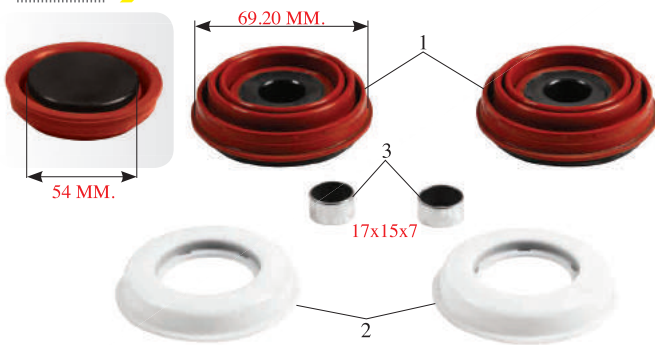

150K113 TOZ LASTİK TAKIMI / CALIPER DUST RUBBER SET