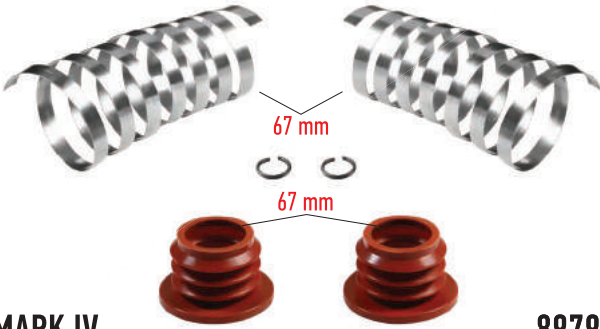

450K101 > TOZ LASTİK TAKIMI
CALIPER DUST RUBBER SET