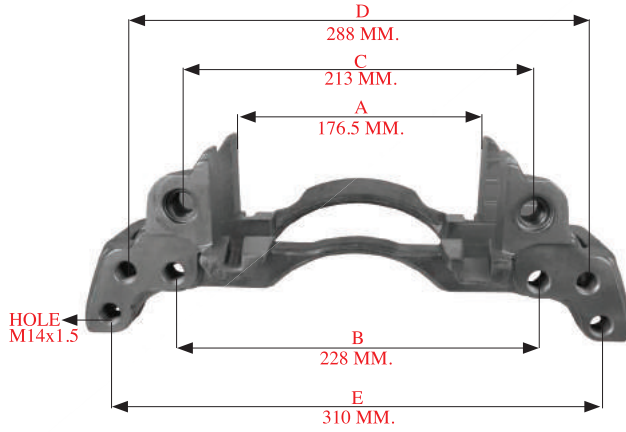

# 17.5" ...

**200K100** > KOMPLE KALİPER - R - 17.5"  
CALIPER COMPLETE - R - 17.5"

40175050

**200K101** > KOMPLE KALİPER - L - 17.5"  
CALIPER COMPLETE - L - 17.5"

40175049

**290K101** > BALATA TAŞIYICI - L - 17.5"  
CARRIER - L - 17.5"

**290K102** > BALATA TAŞIYICI - R - 17.5"  
CARRIER - R - 17.5"

**200K401** > KALİPER GÖVDESİ - R - 17.5"  
CALIPER BODY - R - 17.5"

**200K501** > KALİPER GÖVDESİ - L - 17.5"  
CALIPER BODY - L - 17.5"

**210K101** > ÜST KAPAK - R - L  
HEAT COVER - R - L

# 22.5" ...

**200K102** > KOMPLE KALİPER - R - 22.5"  
CALIPER COMPLETE - R - 22.5"

**3080005120 - 40225016**

**200K103** > KOMPLE KALİPER - L - 22.5"  
CALIPER COMPLETE - L - 22.5"

**3080005020 - 40225015**