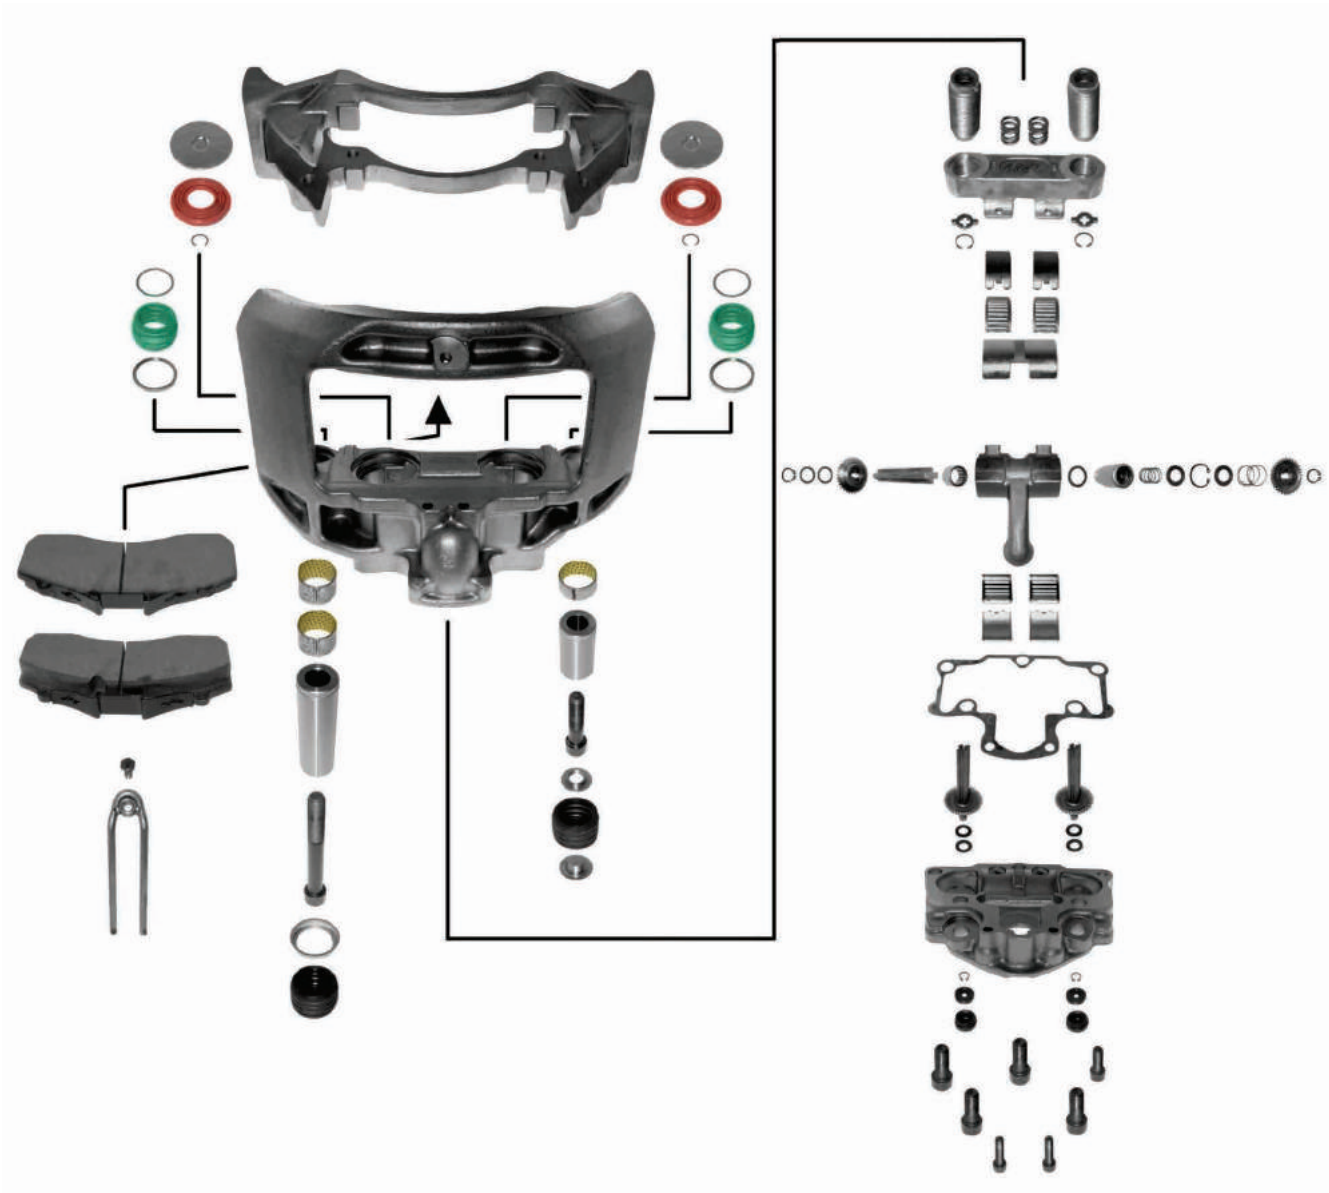

DOUBLE PISTON 19.5" - 22.5"