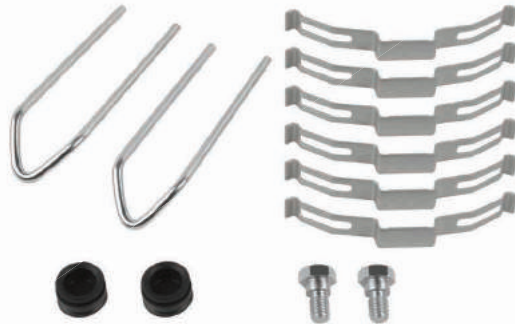

**211K103** > İPAT TUTUCU TAMİR TK.  
BRAKE PAD RETAINER KIT

**205K401** > BALATA PLEYTİ PİMLİ-R  
CALIPER BRAKE LINING PLATE (W/PIN) -R-

17.5"

**205K501** > BALATA PLEYTİ PİMLİ-L  
CALIPER BRAKE LINING PLATE (W/PIN) -L-