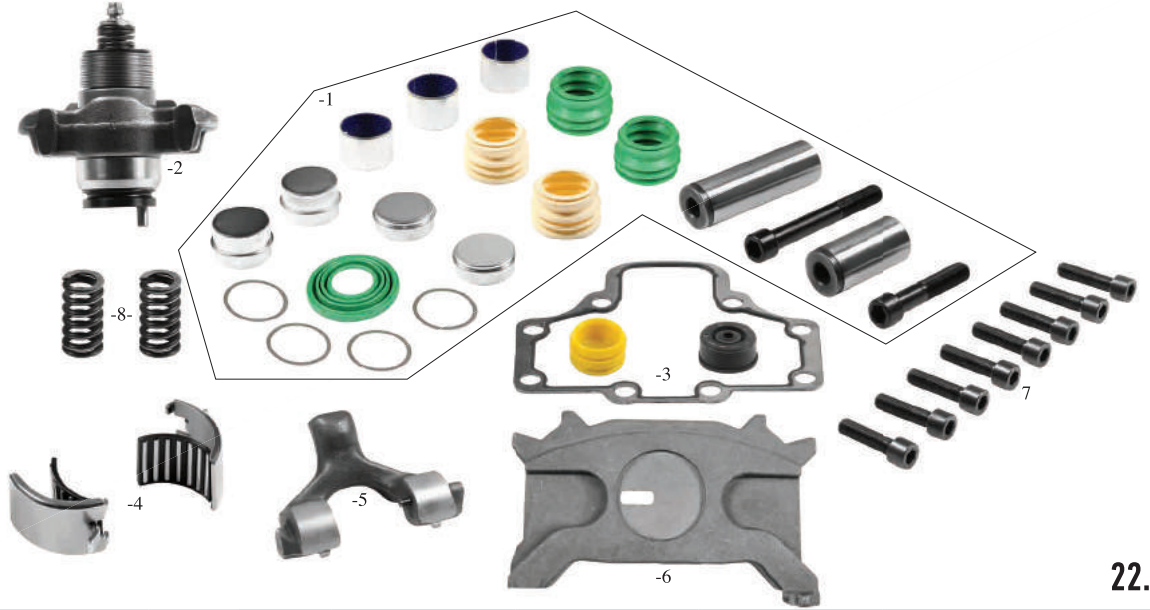

201K406 TAMİR SETİ PİMLİ -R / CALIPER ADJUSTING SET (W/PIN) LONG -R 115 MM.

22.5"

PARÇA NO PART NUMBER	STOK KODU STOCK CODE	PARÇA ADI PART NAME	ÖLÇÜ DIMENSION	ADET PIECE
1	252K106	TOZ LASTİK VE PERNO TAKIMI / CALIPER PIN & DUST RUBBER SET		1
2	201K105	TAMİR SETİ PİMLİ / CALIPER ADJUSTING SET (W/PIN) LONG	115 MM.	1
3	256K108	KAPAK CONTA VE KEÇE TAKIMI / CALIPER HEAD GASKET AND SEAL SET		1
4	208K101	MASURA BİLYA / ROLLER BEARING		1
5	207K101	MASURA BİLYA YATAĞI / LEVER		1
6	205K403	BALATA PLEYTİ YARIKLI -R / CALIPER BRAKE LINING PLATE (W/GROOVE) -R		1
7	261K108	KAPAK CİVATASI / COVER BOLT	40 MM./10x1	8
8	272K103	BASKI YAYI / SHAFT HOUSING		2