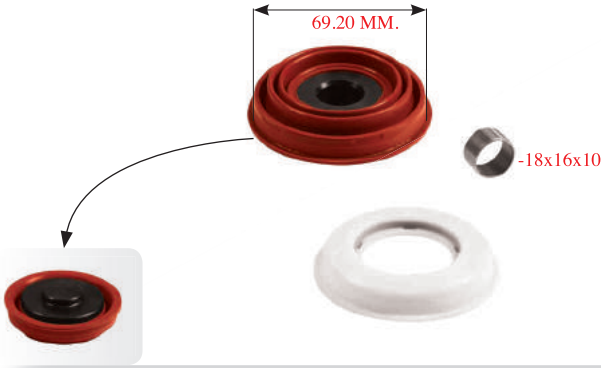

150K109 > TOZ LASTİK TAKIMI CALIPER DUST RUBBER SET