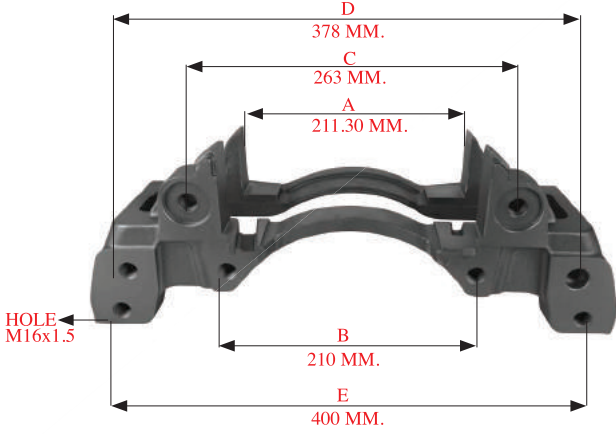

**290K102** > BALATA TAŞIYICI - R - 17.5"  
CARRIER - R - 17.5"

**200K401** > KALİPER GÖVDESİ - R - 17.5"  
CALIPER BODY - R - 17.5"

**200K501** > KALİPER GÖVDESİ - L - 17.5"  
CALIPER BODY - L - 17.5"

**210K101** > ÜST KAPAK - R - L  
HEAT COVER - R - L

# 22.5" ...

**200K102** > KOMPLE KALİPER - R - 22.5"  
CALIPER COMPLETE - R - 22.5"

**3080005120 - 40225016**

**200K103** > KOMPLE KALİPER - L - 22.5"  
CALIPER COMPLETE - L - 22.5"

**3080005020 - 40225015**

**290K103** > BALATA TAŞIYICI - R - 22.5"  
CARRIER - R - 22.5"

**290K104** > BALATA TAŞIYICI - L - 22.5"  
CARRIER - L - 22.5"

**200K402** > KALİPER GÖVDESİ - R - 22.5"  
CALIPER BODY - R - 22.5"

**200K502** > KALİPER GÖVDESİ - L - 22.5"  
CALIPER BODY - L - 22.5"