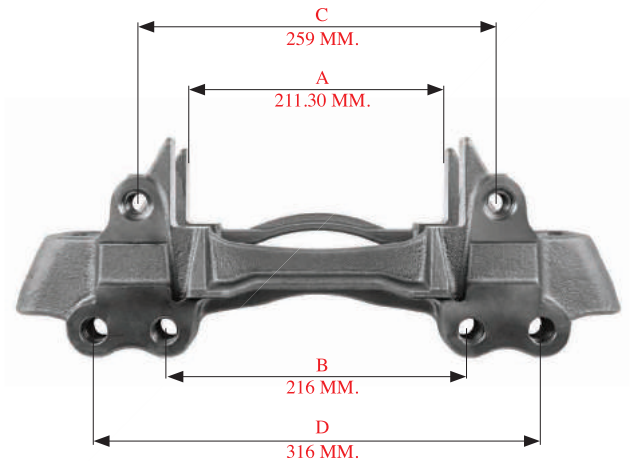

490K101 > HLDX MODUL T BALATA TAŞIYICI
HLDX MODUL T CARRIER