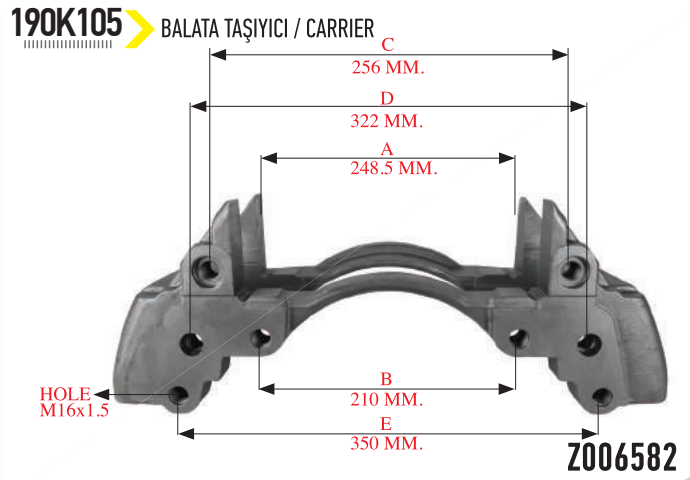

**290K103** > BALATA TAŞIYICI - R - 22.5"  
CARRIER - R - 22.5"

**290K104** > BALATA TAŞIYICI - L - 22.5"  
CARRIER - L - 22.5"

**200K402** > KALİPER GÖVDESİ - R - 22.5"  
CALIPER BODY - R - 22.5"

**200K502** > KALİPER GÖVDESİ - L - 22.5"  
CALIPER BODY - L - 22.5"

## BALATA TAŞIYICI CARRIERS

**390K101** > D3 BALATA TAŞIYICI  
D3 CARRIER

**490K101** > HLDX MODUL T BALATA TAŞIYICI  
HLDX MODUL T CARRIER

# SN 5... / SB 5...

**101K160** TAMİR SETİ / CALIPER SET

PARÇA NO PART NUMBER	STOK KODU STOCK CODE	PARÇA ADI PART NAME	ÖLÇÜ DIMENSION	ADET PIECE
1	102K102	AYAR MEKANİZMASI / ADJUSTING MECHANISM SHAFT		1
2	103K103	AYAR MEKANİZMASI PİYON DİŞLİ / PINION GEAR		1
3	104K105	DÜRBÜN TAKIMI / SHAFT HOUSING		1
4	107K112	MASURA BİLYA YATAĞI / LEVER		1
5	108K101	MASURA BİLYA / ROLLER BEARING		1
6	109K103	MEKANİZMA ZİNCİRİ 12 BAKLA / CHAIN 12 LINK		1
7	150K107	TOZ LASTİK TAKIMI / CALIPER DUST RUBBER SET	74.30 MM.	1
8	161K101	AYAR CİVATASI / CALIBRATION BOLT		1
9	151K115	PERNO TAKIMI/ PIN SET		1
10	156K103	TAPA TAKIMI / CALIPER PIN CAP SET		1