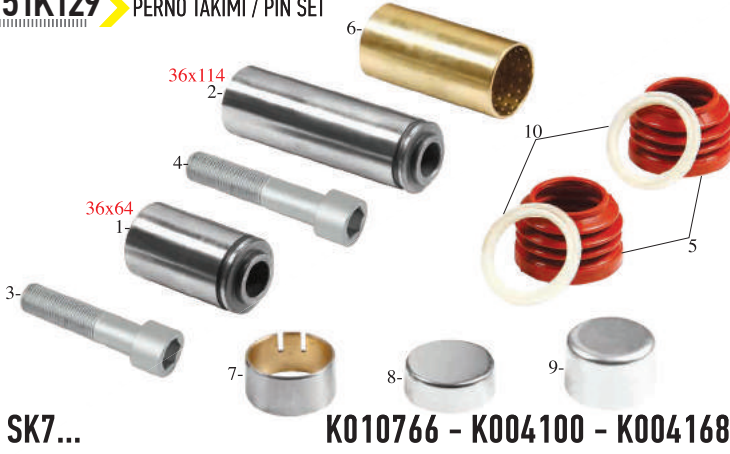

151K129 > PERNO TAKIMI / PIN SET

PARÇA NO PART NUMBER	STOK KODU STOCK CODE	PARÇA ADI PART NAME	ÖLÇÜ DIMENSION	ADET PIECE
1	160K105	PERNO / PIN	36x64 MM.	1
2	160K106	PERNO / PIN	36x114 MM.	1
3	161K102	PERNO CİVATASI / PIN BOLT	70 MM./16x1,5	1
4	161K105	PERNO CİVATASI / PIN BOLT	85 MM./16x1,5	1
5	162K106	PERNO KÖRÜKLÜ LASTİK KIRMIZI PIN BELLOW (RED)		2
6	163K104	PERNO BURCU / PIN BUSH	40x36x82	1
7	163K109	PERNO BURCU ÇİFT YARCI / PIN BUSH	40x36x20	1
8	164K105	PERNO TAPASI / PIN CAP	40x14,5	1
9	164K106	PERNO TAPASI / PIN CAP	40x24,5	1
10	166K101	PERNO KÖRÜKLÜ LASTİK YÜZÜĞÜ PLASTİK / PIN RING PLASTIC	49x36x5	2

151K130 > TAPA TAKIMI / PIN SET