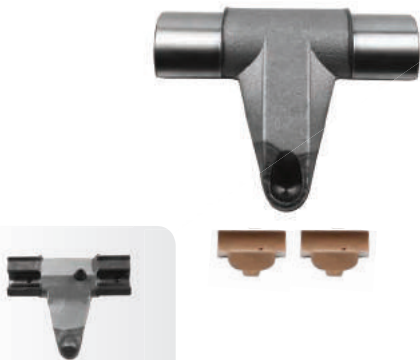

**303K101** > AYAR DİŞLİSİ / ADJUSTING GEAR

**303K113** > AYAR DİŞLİ TAKIMI  
ADJUSTING GEAR SET

**303K112** > AYAR DİŞLİSİ  
ADJUSTING GEAR

**307K102** > MASURA BİLYA YATAK TAKIMI / LEVER

**307K111** > MASURA BİLYA YATAK TAKIMI / LEVER