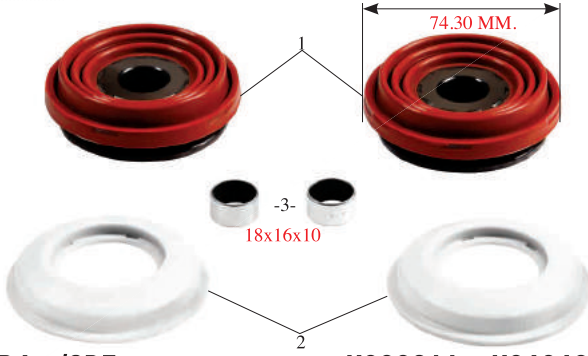

150K105 TOZ LASTİK TAKIMI / CALIPER DUST RUBBER SET