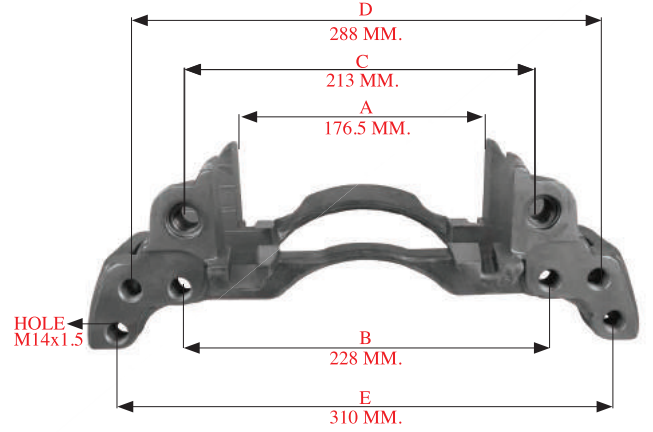

# 17.5" ...

**200K100** > KOMPLE KALİPER - R - 17.5"  
CALIPER COMPLETE - R - 17.5"

40175050

**200K101** > KOMPLE KALİPER - L - 17.5"  
CALIPER COMPLETE - L - 17.5"

40175049

**290K101** > BALATA TAŞIYICI - L - 17.5"  
CARRIER - L - 17.5"

**290K102** > BALATA TAŞIYICI - R - 17.5"  
CARRIER - R - 17.5"

**200K401** > KALİPER GÖVDESİ - R - 17.5"  
CALIPER BODY - R - 17.5"

**200K501** > KALİPER GÖVDESİ - L - 17.5"  
CALIPER BODY - L - 17.5"

**210K101** > ÜST KAPAK - R - L  
HEAT COVER - R - L

# 22.5" ...

**200K102** > KOMPLE KALİPER - R - 22.5"  
CALIPER COMPLETE - R - 22.5"

**3080005120 - 40225016**

**200K103** > KOMPLE KALİPER - L - 22.5"  
CALIPER COMPLETE - L - 22.5"

**3080005020 - 40225015**