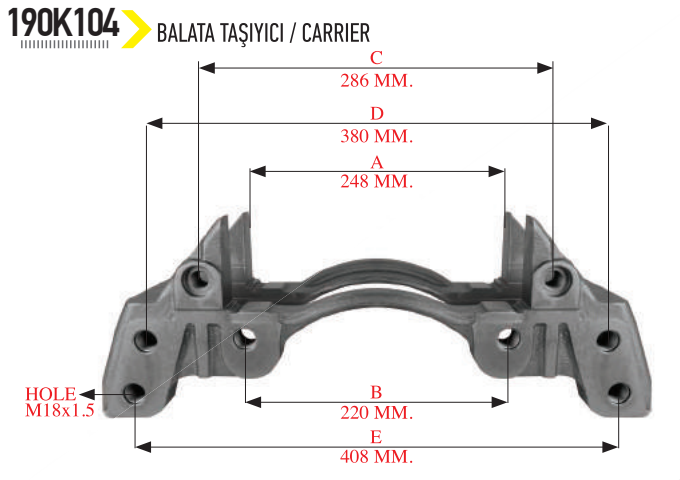

**290K103** > BALATA TAŞIYICI - R - 22.5"  
CARRIER - R - 22.5"

**290K104** > BALATA TAŞIYICI - L - 22.5"  
CARRIER - L - 22.5"

**200K402** > KALİPER GÖVDESİ - R - 22.5"  
CALIPER BODY - R - 22.5"

**200K502** > KALİPER GÖVDESİ - L - 22.5"  
CALIPER BODY - L - 22.5"

## BALATA TAŞIYICI CARRIERS

**390K101** > D3 BALATA TAŞIYICI  
D3 CARRIER

**490K101** > HLDX MODUL T BALATA TAŞIYICI  
HLDX MODUL T CARRIER

# SN 5... / SB 5...

**101K160** TAMİR SETİ / CALIPER SET

PARÇA NO PART NUMBER	STOK KODU STOCK CODE	PARÇA ADI PART NAME	ÖLÇÜ DIMENSION	ADET PIECE
1	102K102	AYAR MEKANİZMASI / ADJUSTING MECHANISM SHAFT		1
2	103K103	AYAR MEKANİZMASI PİYON DİŞLİ / PINION GEAR		1
3	104K105	DÜRBÜN TAKIMI / SHAFT HOUSING		1
4	107K112	MASURA BİLYA YATAĞI / LEVER		1
5	108K101	MASURA BİLYA / ROLLER BEARING		1
6	109K103	MEKANİZMA ZİNCİRİ 12 BAKLA / CHAIN 12 LINK		1
7	150K107	TOZ LASTİK TAKIMI / CALIPER DUST RUBBER SET	74.30 MM.	1
8	161K101	AYAR CİVATASI / CALIBRATION BOLT		1
9	151K115	PERNO TAKIMI/ PIN SET		1
10	156K103	TAPA TAKIMI / CALIPER PIN CAP SET		1